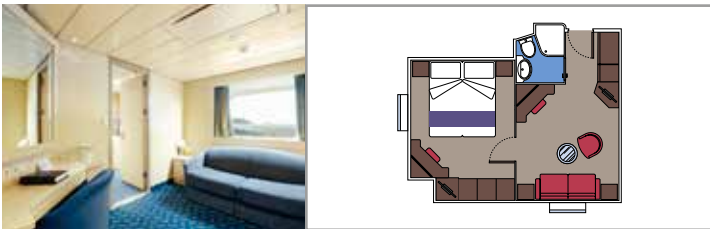

VISTA PARA O MAR

FACILIDADES INCLUÍDAS

- Janela com vista para o mar
- Poltrona relaxante
- Camas de solteiro que podem ser convertidas em cama de casal (mediante solicitação)
- Banheiro com chuveiro, penteadeira com secador de cabelo
- TV interativa, telefone, cofre, minibar e ar condicionado
- Conexão de internet Wi-Fi (custo adicional)

EXTERNA PREMIUM COM VISTA PARA O MAR

OL1

≈22
9º
4

› Localização andar baixo