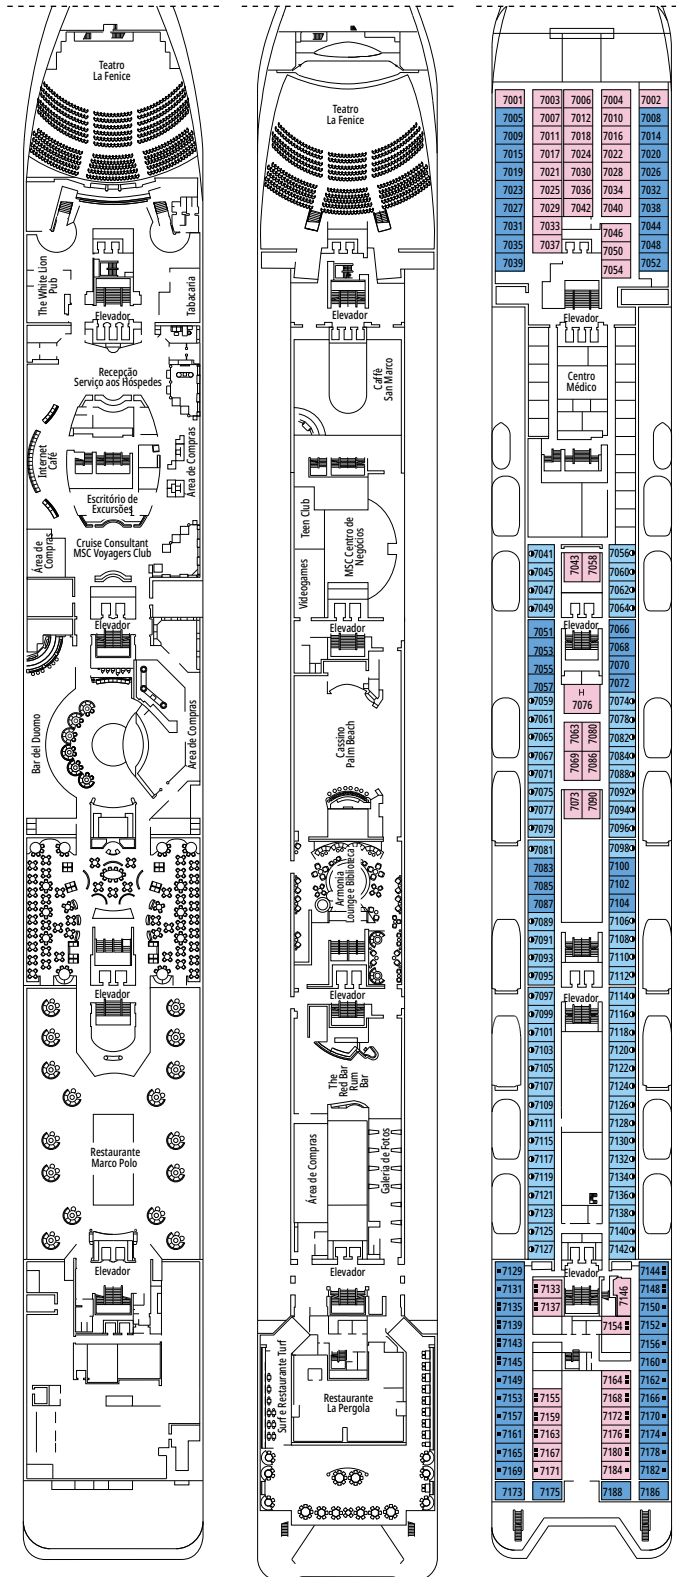

### LEGENDA

Tamanho da cabine (m<sup>2</sup>)

Tamanho da varanda (m<sup>2</sup>)

Localização do andar

Capacidade da cabine

### INSTALAÇÕES PARA HÓSPEDES COM NECESSIDADES ESPECIAIS OU MOBILIDADE REDUZIDA

Largura da porta da cabine	62 a 88 cm
Largura da porta do banheiro	88 cm
Dimensão da cabine	de 10,8 até 17 m <sup>2</sup>
Dimensão do banheiro	de 2,2 até 4 m <sup>2</sup>
Existe um assento retrátil na ducha?	Sim
Altura do assento em relação ao chão	45 cm
O banheiro dispõe de corrimãos?	Sim
Há cadeiras de rodas disponíveis a bordo?	Em número limitado, mediante solicitação*
Todos os andares/áreas públicas são acessíveis?	Sim
Todas as lanchas são acessíveis por cadeiras de rodas?	Não**
Os elevadores têm indicadores de andar?	Visual, áudio e braille
Os hóspedes com necessidades especiais visual podem fazer um cruzeiro?	Apenas com acompanhante

# PLANTA DO NAVIO E ACOMODAÇÕES

976 CABINES  
2.620 HÓSPEDES

A configuração, dados e descrição do navio estão sujeitos a alteração dependendo da temporada e do destino, consulte no momento da reserva.

5º ANDAR  
RUBINO

6º ANDAR  
DIAMANTE

7º ANDAR  
TOPAZIO

STARLIGHT DISCO