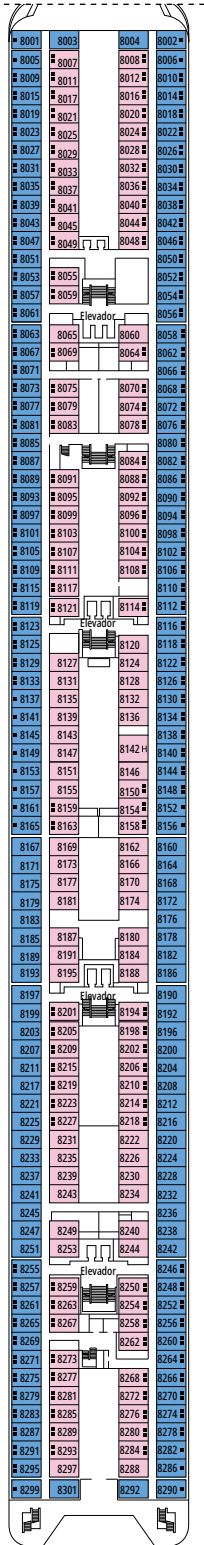

8° ANDAR
SMERALDO