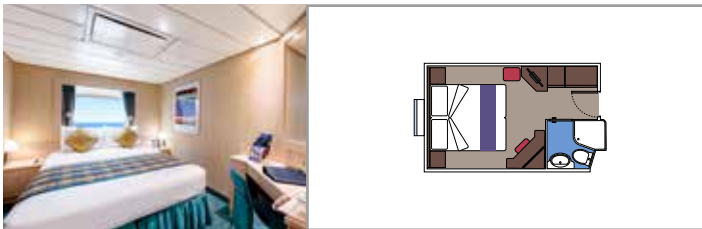

EXTERNA JUNIOR COM VISTA PARA O MAR

OM2

≈13
9º-10º
4

› Localização andar médio