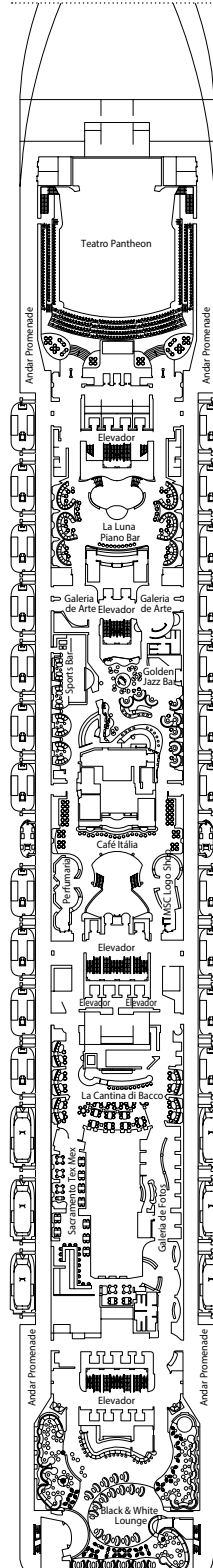

7º ANDAR
APOLLO