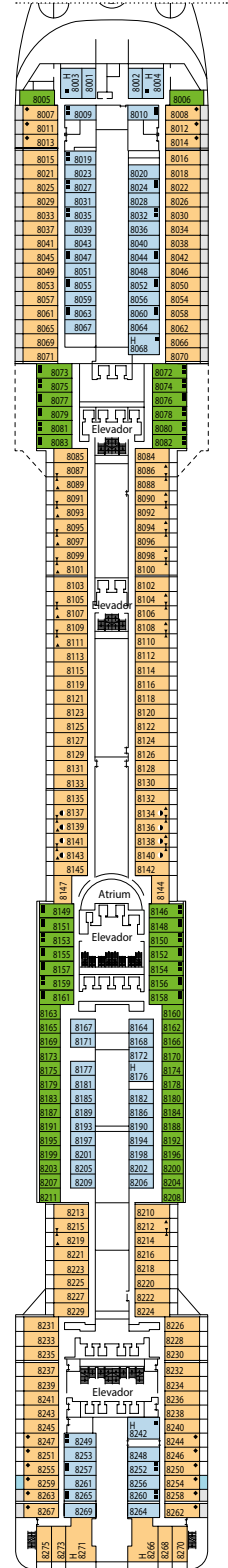

MSC DIVINA

FICHA TÉCNICA

CARACTERÍSTICAS E SERVIÇOS

RECEPTION-GUEST SERVICE

CARACTERÍSTICAS TÉCNICAS DO NAVIO	
TONELAGEM	139.072 toneladas
COMPRIMENTO / LARGURA / ALTURA	333,30 m / 37,92 m / 67,69 m
ÁREA	450.000 m ² , sendo 27.000 m ² de área pública
ANDARES	18, sendo 14 para hóspedes
ELEVADORES	26, sendo 17 para hóspedes (2 panorâmicos e 1 exclusivo para o MSC Yacht Club)
VOLTAGEM (NA CABINE)	110/220 volts
VELOCIDADE MÁXIMA	23,75 nós
ESTABILIZADORES	2
TOTAL DE HÓSPEDES	4.345
TOTAL DE CABINES	1.751, sendo 45 para hóspedes com necessidades especiais ou mobilidade reduzida
TRIPULAÇÃO	Aproximadamente 1.388
PISCINAS	4, sendo 1 com teto retrátil e 1 para MSC Yacht Club; 12 hidromassagens
TECNOLOGIA AMBIENTAL	AWT - Tratamento Avançado de Água, Sistema de Economia de Energia e Monitorização e Clean Ship 2

Largura da porta da cabine	81,5 cm
Largura da porta do banheiro	90 cm
Dimensão da cabine	≈ 17 a ≈ 33 m ²
Dimensão do banheiro	3,5 a 4 m ²
Existe um assento retrátil na ducha?	Sim
Altura do assento em relação ao chão	44 cm
O banheiro dispõe de corrimãos?	Sim
Há cadeiras de rodas disponíveis a bordo?	Em número limitado, mediante solicitação*
Todos os andares/áreas públicas são acessíveis?	Sim
Todas as lanchas são acessíveis por cadeiras de rodas?	Não**
Os elevadores têm indicadores de andar?	Visual, áudio e braille
Os hóspedes com deficiência visual podem fazer um cruzeiro?	Apenas com acompanhante

PLANTA DO NAVIO E ACOMODAÇÕES

1.751 CABINES
4.345 HÓSPEDES

GALAXY RESTAURANT

4º ANDAR
ATLANTE

5º ANDAR
SATURNO

6º ANDAR
ZEUS

7º ANDAR
APOLLO

8º ANDAR
ARTEMIDE