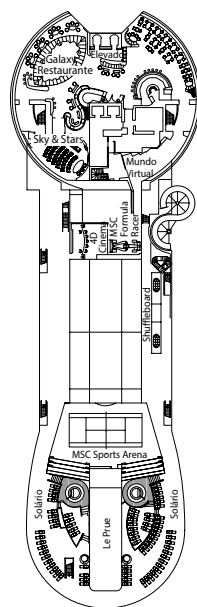

1.751 CABINES

Suíte Royal	2
Suítes Executivas e Familiares	3
Grand Suíte Deluxe	8
Suíte Deluxe*	56
Suítes	28
Externa com varanda*	1.134
Externa com vista para o mar*	115
Interna*	405

*Incluindo cabines para hóspedes com necessidades especiais ou mobilidade reduzida.

CATEGORIAS DE CABINES

Interna
Externa com vista para o mar
Externa com varanda*
Cabine Familiar**
Suíte
Suíte com janela panorâmica vedada^o
YC Suíte Deluxe
YC Suíte Executiva e Familiar^o
YC Suíte Royal

- ^o Suíte com janela panorâmica vedada.
- Todas as cabines possuem duas camas de solteiro que podem ser convertidas em cama de casal (mediante solicitação), exceto cabine para hóspedes com necessidades especiais ou mobilidade reduzida (H).
- o 3º leito disponível em todas as categorias exceto para Cabines Internas Bella e Suítes Fantástica.
- 4º leito disponível em todas as categorias exceto para Cabines Internas Bella, Suítes Fantástica e MSC Yacht Club Grand Suítes Deluxe.
- Suíte com vista obstruída 8134, 8136, 8137, 8138, 8139, 8140, 8141, 8143.
- ** O navio oferece Cabines Familiares, que são a combinação de 2 cabines conjugadas (sujeita a disponibilidade e confirmação no ato da reserva).

LEGENDA

- ▲ Sofá-cama
- Sofá-cama duplo
- 3º leito alto (beliche retrátil)
- 3º e 4º leitos (beliche ou sofá retrátil)
- ⌋ Cabines conjugadas
- ☐ Suíte MSC Yacht Club / Suíte Aurea com janela panorâmica vedada
- H Cabine para hóspedes com necessidades especiais ou mobilidade reduzida
- ★ Cabines sem acesso à varanda
- ⊙ Cabines com vista obstruída
- Varanda com balaustrada de metal
- Varanda com vidro e balaustrada de metal

14º ANDAR
AFRODITE

15º ANDAR
MERCURIO

16º ANDAR
URANO

18º ANDAR
ELIOS

A configuração, dados e descrição do navio estão sujeitos a alteração dependendo da temporada e do destino, consulte no momento da reserva.