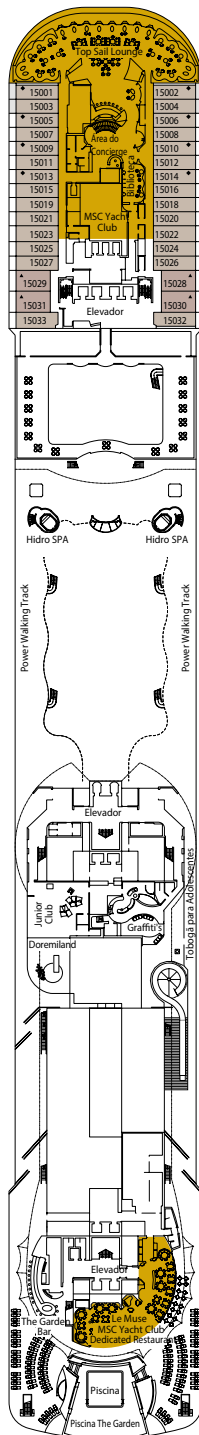

1.751 CABINES

Suíte Royal	2
Suítes Executivas e Familiares	3
Grand Suíte Deluxe	8
Suíte Deluxe*	56
Suítes	28
Externa com varanda*	1.134
Externa com vista para o mar*	115
Interna*	405

*Incluindo cabines para hóspedes com necessidades especiais ou mobilidade reduzida.

CATEGORIAS DE CABINES

Interna
Externa com vista para o mar
Externa com varanda*
Cabine Familiar**
Suíte
Suíte com janela panorâmica vedada^o
YC Suíte Deluxe
YC Suíte Executiva e Familiar^o
YC Suíte Royal

- ^o Suíte com janela panorâmica vedada.
- Todas as cabines possuem duas camas de solteiro que podem ser convertidas em cama de casal (mediante solicitação), exceto cabine para hóspedes com necessidades especiais ou mobilidade reduzida (H).
- o 3º leito disponível em todas as categorias exceto para Cabines Internas Bella e Suítes Fantástica.
- 4º leito disponível em todas as categorias exceto para Cabines Internas Bella, Suítes Fantástica e MSC Yacht Club Grand Suítes Deluxe.
- Suíte com vista obstruída 8134, 8136, 8137, 8138, 8139, 8140, 8141, 8143.
- ** O navio oferece Cabines Familiares, que são a combinação de 2 cabines conjugadas (sujeita a disponibilidade e confirmação no ato da reserva).

LEGENDA

- ▲ Sofá-cama
- Sofá-cama duplo
- 3º leito alto (beliche retrátil)
- 3º e 4º leitos (beliche ou sofá retrátil)
- ⌋ Cabines conjugadas
- ☐ Suíte MSC Yacht Club / Suíte Aurea com janela panorâmica vedada
- H Cabine para hóspedes com necessidades especiais ou mobilidade reduzida
- ★ Cabines sem acesso à varanda
- ⊙ Cabines com vista obstruída
- Varanda com balaustrada de metal
- Varanda com vidro e balaustrada de metal

14º ANDAR
AFRODITE

15º ANDAR
MERCURIO

16º ANDAR
URANO

18º ANDAR
ELIOS

A configuração, dados e descrição do navio estão sujeitos a alteração dependendo da temporada e do destino, consulte no momento da reserva.