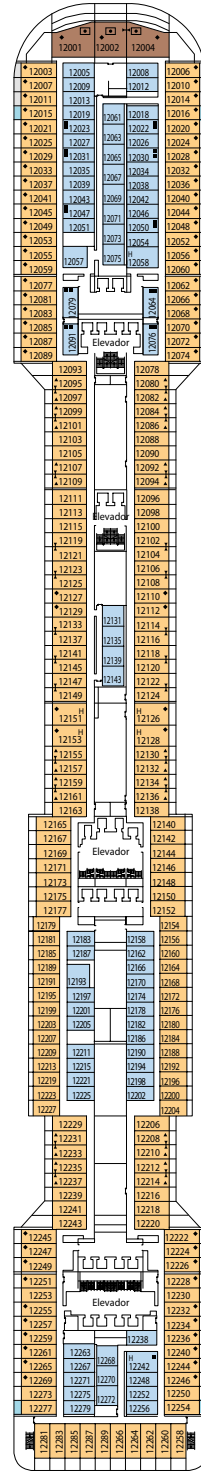

12° ANDAR
AURORA