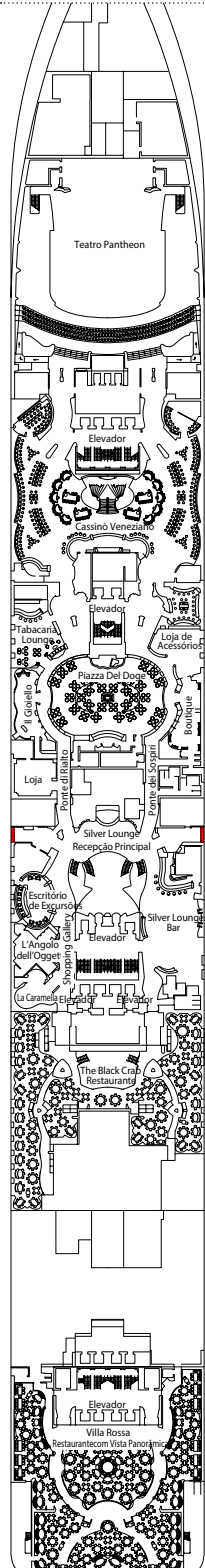

6º ANDAR
ZEUS