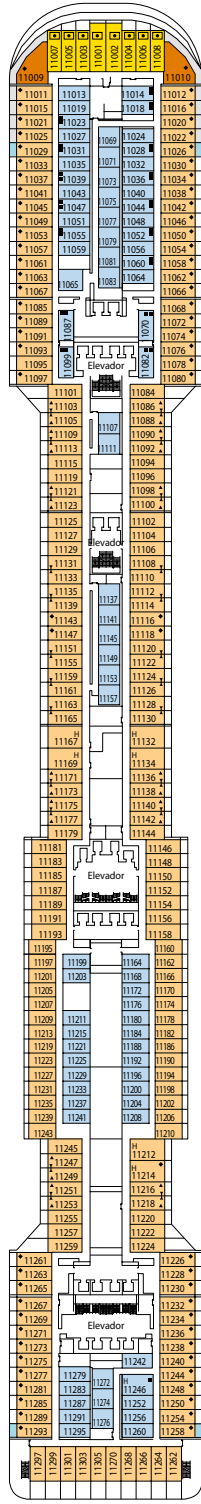

11° ANDAR
IRIDE