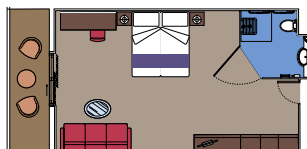

2 Suítes para hóspedes com necessidades especiais ou mobilidade reduzida