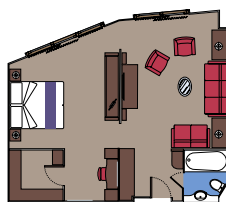

Telefone

Conexão de internet Wi-Fi (custo adicional exceto para MSC Yacht Club)

Minibar

Cofre

2 Suítes Royal

Suítes Royal ($\approx 36 \text{ m}^2$) com varanda ($\approx 16 \text{ m}^2$)
Camas de solteiro que podem ser convertidas em cama de casal (mediante solicitação).

Esse tipo de acomodação está disponível somente no MSC Yacht Club.

3 Suítes Executivas e Familiares

Suítes Executivas e Familiares com janela panorâmica vedada (de ≈ 40 a 51 m^2).
Camas de solteiro que podem ser convertidas em cama de casal (mediante solicitação).

Esse tipo de acomodação está disponível somente no MSC Yacht Club.

8 Grand Suítes Deluxe

Grand Suítes Deluxe ($\approx 26 \text{ m}^2$) com varanda ($5,7 \text{ m}^2$).
Camas de solteiro que podem ser convertidas em cama de casal (mediante solicitação).