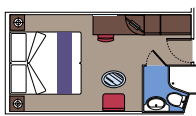

Telefone

Conexão de internet Wi-Fi (custo adicional exceto para MSC Yacht Club)

Minibar

Cofre

2 Suítes Royal

Suítes Royal ($\approx 36 \text{ m}^2$) com varanda ($\approx 16 \text{ m}^2$)
Camas de solteiro que podem ser convertidas em cama de casal (mediante solicitação).

113 Cabines Externas com vista para o mar

Cabines com escotilha (de ≈ 12 a 20 m^2). Camas de solteiro que podem ser convertidas em cama de casal (mediante solicitação).

Esse tipo de acomodação está disponível nas experiências Bella e Fantástica.

392 Cabines Internas

Cabines Internas (de ≈ 13 a 16 m^2). Camas de solteiro que podem ser convertidas em cama de casal (mediante solicitação).

Esse tipo de acomodação está disponível nas experiências Bella e Fantástica.