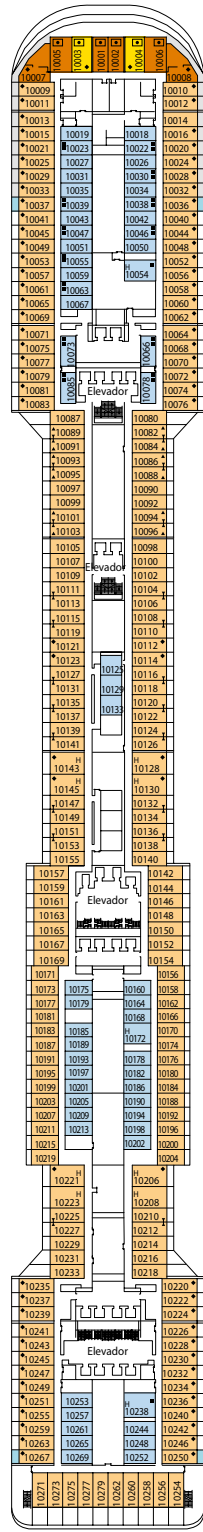

10° ANDAR
GIUNONE