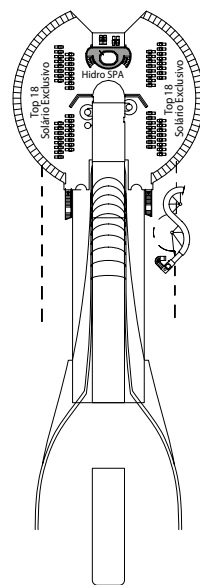

1.751 CABINES

Suíte Royal	2
Suítes Executivas e Familiares	3
Grand Suíte Deluxe	8
Suíte Deluxe*	56
Suítes	28
Externa com varanda*	1.134
Externa com vista para o mar*	115
Interna*	405

*Incluindo cabines para hóspedes com necessidades especiais ou mobilidade reduzida.

CATEGORIAS DE CABINES

Interna
Externa com vista para o mar
Externa com varanda*
Cabine Familiar**
Suíte
Suíte com janela panorâmica vedada^o
YC Suíte Deluxe
YC Suíte Executiva e Familiar^o
YC Suíte Royal

- ^o Suíte com janela panorâmica vedada.
- Todas as cabines possuem duas camas de solteiro que podem ser convertidas em cama de casal (mediante solicitação), exceto cabine para hóspedes com necessidades especiais ou mobilidade reduzida (H).
- o 3º leito disponível em todas as categorias exceto para Cabines Internas Bella e Suítes Fantástica.
- 4º leito disponível em todas as categorias exceto para Cabines Internas Bella, Suítes Fantástica e MSC Yacht Club Grand Suítes Deluxe.
- Suíte com vista obstruída 8134, 8136, 8137, 8138, 8139, 8140, 8141, 8143.
- ** O navio oferece Cabines Familiares, que são a combinação de 2 cabines conjugadas (sujeita a disponibilidade e confirmação no ato da reserva).

LEGENDA

- ▲ Sofá-cama
- Sofá-cama duplo
- 3º leito alto (beliche retrátil)
- 3º e 4º leitos (beliche ou sofá retrátil)
- ⌋ Cabines conjugadas
- ☐ Suíte MSC Yacht Club / Suíte Aurea com janela panorâmica vedada
- H Cabine para hóspedes com necessidades especiais ou mobilidade reduzida
- ★ Cabines sem acesso à varanda
- ⊙ Cabines com vista obstruída
- Varanda com balaustrada de metal
- Varanda com vidro e balaustrada de metal

14º ANDAR
AFRODITE

15º ANDAR
MERCURIO

16º ANDAR
URANO

18º ANDAR
ELIOS

A configuração, dados e descrição do navio estão sujeitos a alteração dependendo da temporada e do destino, consulte no momento da reserva.