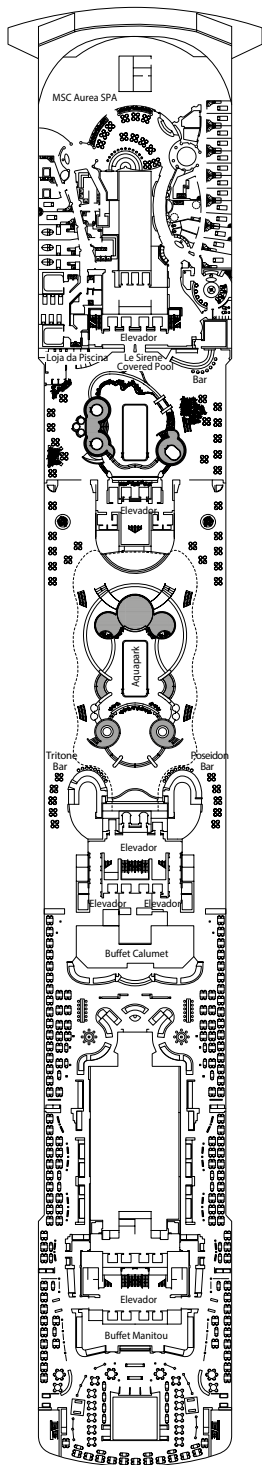

1.751 CABINES

Suíte Royal	2
Suítes Executivas e Familiares	3
Grand Suíte Deluxe	8
Suíte Deluxe*	56
Suítes	28
Externa com varanda*	1.134
Externa com vista para o mar*	115
Interna*	405

*Incluindo cabines para hóspedes com necessidades especiais ou mobilidade reduzida.

CATEGORIAS DE CABINES

Interna
Externa com vista para o mar
Externa com varanda*
Cabine Familiar**
Suíte
Suíte com janela panorâmica vedada^o
YC Suíte Deluxe
YC Suíte Executiva e Familiar^o
YC Suíte Royal

- ^o Suíte com janela panorâmica vedada.
- Todas as cabines possuem duas camas de solteiro que podem ser convertidas em cama de casal (mediante solicitação), exceto cabine para hóspedes com necessidades especiais ou mobilidade reduzida (H).
- o 3º leito disponível em todas as categorias exceto para Cabines Internas Bella e Suítes Fantástica.
- 4º leito disponível em todas as categorias exceto para Cabines Internas Bella, Suítes Fantástica e MSC Yacht Club Grand Suítes Deluxe.
- Suíte com vista obstruída 8134, 8136, 8137, 8138, 8139, 8140, 8141, 8143.
- ** O navio oferece Cabines Familiares, que são a combinação de 2 cabines conjugadas (sujeita a disponibilidade e confirmação no ato da reserva).

LEGENDA

- ▲ Sofá-cama
- Sofá-cama duplo
- 3º leito alto (beliche retrátil)
- 3º e 4º leitos (beliche ou sofá retrátil)
- ⌋ Cabines conjugadas
- ☐ Suíte MSC Yacht Club / Suíte Aurea com janela panorâmica vedada
- H Cabine para hóspedes com necessidades especiais ou mobilidade reduzida
- ★ Cabines sem acesso à varanda
- ⊙ Cabines com vista obstruída
- Varanda com balaustrada de metal
- Varanda com vidro e balaustrada de metal

14º ANDAR
AFRODITE

15º ANDAR
MERCURIO

16º ANDAR
URANO

18º ANDAR
ELIOS

A configuração, dados e descrição do navio estão sujeitos a alteração dependendo da temporada e do destino, consulte no momento da reserva.