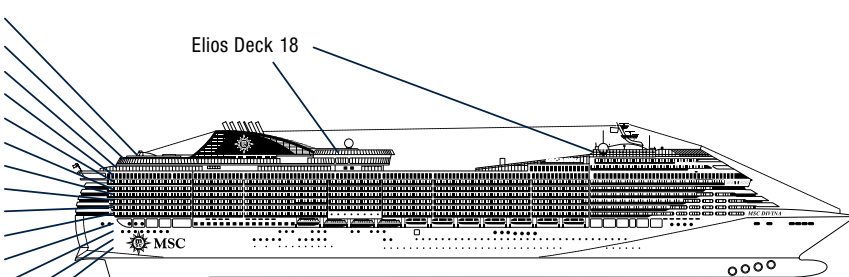

MSC YACHT CLUB

1.751 CABINES

Suíte Royal	2
Suítes Executivas e Familiares	3
Grand Suíte Deluxe	8
Suíte Deluxe*	56
Suítes	28
Externa com varanda*	1.134
Externa com vista para o mar*	115
Interna*	405

*Incluindo cabines para hóspedes com necessidades especiais ou mobilidade reduzida.