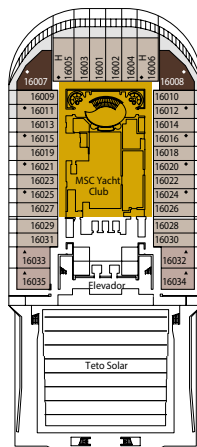

1.751 CABINES

Suíte Royal	2
Suítes Executivas e Familiares	3
Grand Suíte Deluxe	8
Suíte Deluxe*	56
Suítes	28
Externa com varanda*	1.134
Externa com vista para o mar*	115
Interna*	405

*Incluindo cabines para hóspedes com necessidades especiais ou mobilidade reduzida.

CATEGORIAS DE CABINES

Interna
Externa com vista para o mar
Externa com varanda*
Cabine Familiar**
Suíte
Suíte com janela panorâmica vedada^o
YC Suíte Deluxe
YC Suíte Executiva e Familiar^o
YC Suíte Royal

- ^o Suíte com janela panorâmica vedada.
- Todas as cabines possuem duas camas de solteiro que podem ser convertidas em cama de casal (mediante solicitação), exceto cabine para hóspedes com necessidades especiais ou mobilidade reduzida (H).
- o 3º leito disponível em todas as categorias exceto para Cabines Internas Bella e Suítes Fantástica.
- 4º leito disponível em todas as categorias exceto para Cabines Internas Bella, Suítes Fantástica e MSC Yacht Club Grand Suítes Deluxe.
- Suíte com vista obstruída 8134, 8136, 8137, 8138, 8139, 8140, 8141, 8143.
- ** O navio oferece Cabines Familiares, que são a combinação de 2 cabines conjugadas (sujeita a disponibilidade e confirmação no ato da reserva).

LEGENDA

- ▲ Sofá-cama
- Sofá-cama duplo
- 3º leito alto (beliche retrátil)
- 3º e 4º leitos (beliche ou sofá retrátil)
- ⌋ Cabines conjugadas
- ☐ Suíte MSC Yacht Club / Suíte Aurea com janela panorâmica vedada
- H Cabine para hóspedes com necessidades especiais ou mobilidade reduzida
- ★ Cabines sem acesso à varanda
- ⊙ Cabines com vista obstruída
- Varanda com balaustrada de metal
- Varanda com vidro e balaustrada de metal

14º ANDAR
AFRODITE

15º ANDAR
MERCURIO

16º ANDAR
URANO

18º ANDAR
ELIOS

A configuração, dados e descrição do navio estão sujeitos a alteração dependendo da temporada e do destino, consulte no momento da reserva.