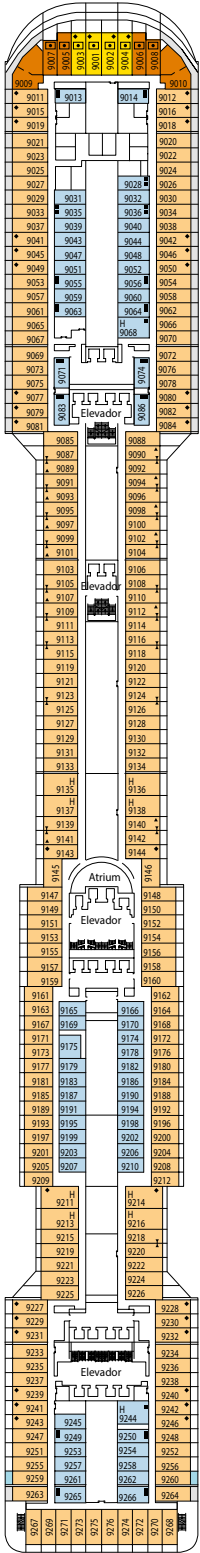

9° ANDAR
MINERVA