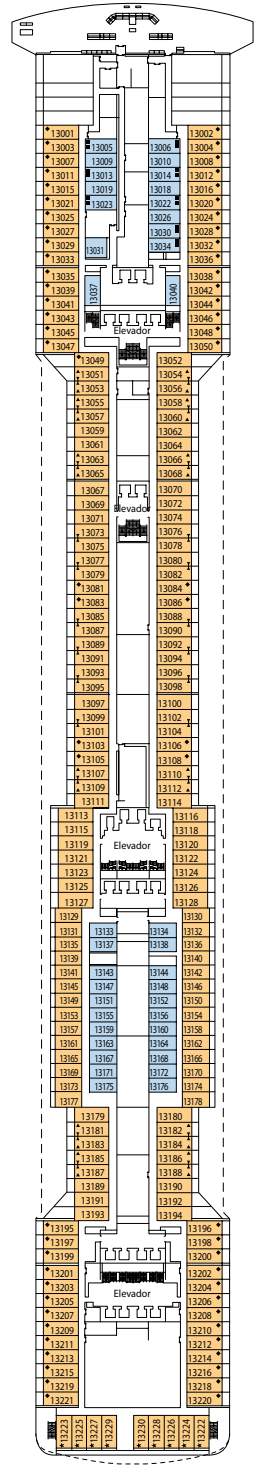

13° ANDAR
CUPIDO