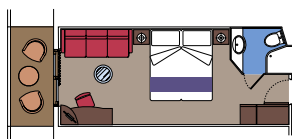

Esse tipo de acomodação está disponível somente no MSC Yacht Club.

MSC YACHT CLUB SUÍTE ROYAL

CABINE INTERNA

28 Suítes

Suítes (de ≈ 21 a 41 m^2) com varanda ($\approx 6 \text{ m}^2$) ou com janela panorâmica vedada. Camas de solteiro que podem ser convertidas em cama de casal (mediante solicitação).

Esse tipo de acomodação está disponível nas experiências Fantástica e Aurea.

1.106 Cabines Externas com varanda

Cabines (de ≈ 14 a 19 m^2) com varanda (de ≈ 1 a $11,5 \text{ m}^2$). Camas de solteiro que podem ser convertidas em cama de casal (mediante solicitação).