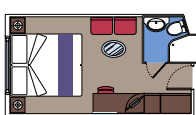

Esse tipo de acomodação está disponível somente no MSC Yacht Club.

MSC YACHT CLUB SUÍTE ROYAL

CABINE INTERNA

28 Suítes

Suítes (de ≈ 21 a 41 m^2) com varanda ($\approx 6 \text{ m}^2$) ou com janela panorâmica vedada. Camas de solteiro que podem ser convertidas em cama de casal (mediante solicitação).

Esse tipo de acomodação está disponível nas experiências Fantástica e Aurea.

1.106 Cabines Externas com varanda

Cabines (de ≈ 14 a 19 m^2) com varanda (de ≈ 1 a $11,5 \text{ m}^2$). Camas de solteiro que podem ser convertidas em cama de casal (mediante solicitação).

113 Cabines Externas com vista para o mar

Cabines com escotilha (de ≈ 12 a 20 m^2). Camas de solteiro que podem ser convertidas em cama de casal (mediante solicitação).

Esse tipo de acomodação está disponível nas experiências Bella e Fantástica.