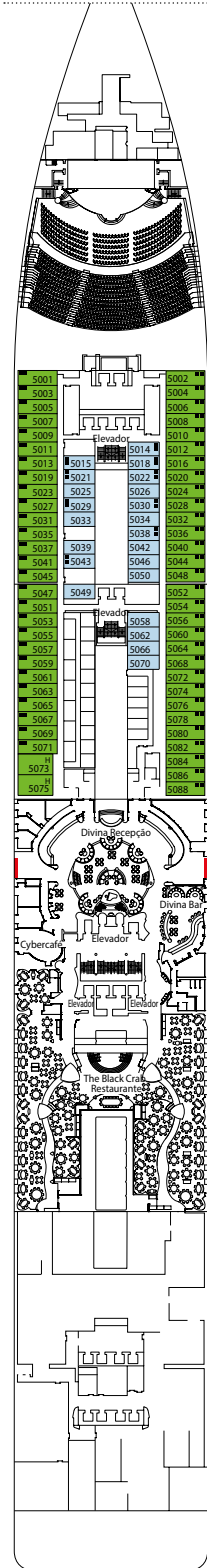

5º ANDAR
SATURNO