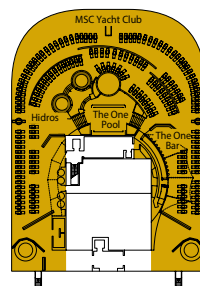

1.751 CABINES

Suíte Royal	2
Suítes Executivas e Familiares	3
Grand Suíte Deluxe	8
Suíte Deluxe*	56
Suítes	28
Externa com varanda*	1.134
Externa com vista para o mar*	115
Interna*	405

*Incluindo cabines para hóspedes com necessidades especiais ou mobilidade reduzida.

CATEGORIAS DE CABINES

Interna
Externa com vista para o mar
Externa com varanda*
Cabine Familiar**
Suíte
Suíte com janela panorâmica vedada^o
YC Suíte Deluxe
YC Suíte Executiva e Familiar^o
YC Suíte Royal

- ^o Suíte com janela panorâmica vedada.
- Todas as cabines possuem duas camas de solteiro que podem ser convertidas em cama de casal (mediante solicitação), exceto cabine para hóspedes com necessidades especiais ou mobilidade reduzida (H).
- o 3º leito disponível em todas as categorias exceto para Cabines Internas Bella e Suítes Fantástica.
- 4º leito disponível em todas as categorias exceto para Cabines Internas Bella, Suítes Fantástica e MSC Yacht Club Grand Suítes Deluxe.
- Suíte com vista obstruída 8134, 8136, 8137, 8138, 8139, 8140, 8141, 8143.
- ** O navio oferece Cabines Familiares, que são a combinação de 2 cabines conjugadas (sujeita a disponibilidade e confirmação no ato da reserva).

LEGENDA

- ▲ Sofá-cama
- Sofá-cama duplo
- 3º leito alto (beliche retrátil)
- 3º e 4º leitos (beliche ou sofá retrátil)
- ⌋ Cabines conjugadas
- ☐ Suíte MSC Yacht Club / Suíte Aurea com janela panorâmica vedada
- H Cabine para hóspedes com necessidades especiais ou mobilidade reduzida
- ★ Cabines sem acesso à varanda
- ⊙ Cabines com vista obstruída
- Varanda com balaustrada de metal
- Varanda com vidro e balaustrada de metal

14º ANDAR
AFRODITE

15º ANDAR
MERCURIO

16º ANDAR
URANO

18º ANDAR
ELIOS

A configuração, dados e descrição do navio estão sujeitos a alteração dependendo da temporada e do destino, consulte no momento da reserva.