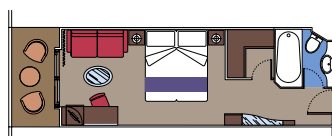

Telefone

Conexão de internet Wi-Fi (custo adicional exceto para MSC Yacht Club)

Minibar

Cofre

2 Suítes Royal

Suítes Royal ($\approx 36 \text{ m}^2$) com varanda ($\approx 16 \text{ m}^2$)
Camas de solteiro que podem ser convertidas em cama de casal (mediante solicitação).

Esse tipo de acomodação está disponível somente no MSC Yacht Club.

8 Grand Suítes Deluxe

Grand Suítes Deluxe ($\approx 26 \text{ m}^2$) com varanda ($5,7 \text{ m}^2$).
Camas de solteiro que podem ser convertidas em cama de casal (mediante solicitação).

Esse tipo de acomodação está disponível somente no MSC Yacht Club.

56 Suítes Deluxe

Suítes Deluxe (de $\approx 18,5$ a 29 m^2) com varanda ($\approx 6 \text{ m}^2$).
Camas de solteiro que podem ser convertidas em cama de casal (mediante solicitação).

Esse tipo de acomodação está disponível somente no MSC Yacht Club.

MSC YACHT CLUB SUÍTE ROYAL

CABINE INTERNA

28 Suítes

Suítes (de ≈ 21 a 41 m^2) com varanda ($\approx 6 \text{ m}^2$) ou com janela panorâmica vedada. Camas de solteiro que podem ser convertidas em cama de casal (mediante solicitação).