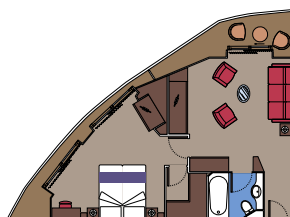

Telefone

Conexão de internet Wi-Fi (custo adicional exceto para MSC Yacht Club)

Minibar

Cofre

2 Suítes Royal

Suítes Royal ($\approx 36 \text{ m}^2$) com varanda ($\approx 16 \text{ m}^2$)
Camas de solteiro que podem ser convertidas em cama de casal (mediante solicitação).

Esse tipo de acomodação está disponível somente no MSC Yacht Club.

56 Suítes Deluxe

Suítes Deluxe (de $\approx 18,5$ a 29 m^2) com varanda ($\approx 6 \text{ m}^2$).
Camas de solteiro que podem ser convertidas em cama de casal (mediante solicitação).

Esse tipo de acomodação está disponível somente no MSC Yacht Club.

MSC YACHT CLUB SUÍTE ROYAL

CABINE INTERNA

28 Suítes

Suítes (de ≈ 21 a 41 m^2) com varanda ($\approx 6 \text{ m}^2$) ou com janela panorâmica vedada. Camas de solteiro que podem ser convertidas em cama de casal (mediante solicitação).

Esse tipo de acomodação está disponível nas experiências Fantástica e Aurea.

1.106 Cabines Externas com varanda

Cabines (de ≈ 14 a 19 m^2) com varanda (de ≈ 1 a $11,5 \text{ m}^2$). Camas de solteiro que podem ser convertidas em cama de casal (mediante solicitação).