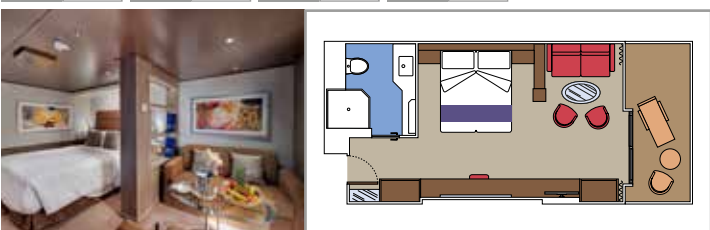

MSC YACHT CLUB SUÍTE DELUXE YC1

≈25
≈8
16º-18º
5

- › Sala de estar com sofá
- › Guarda-roupa