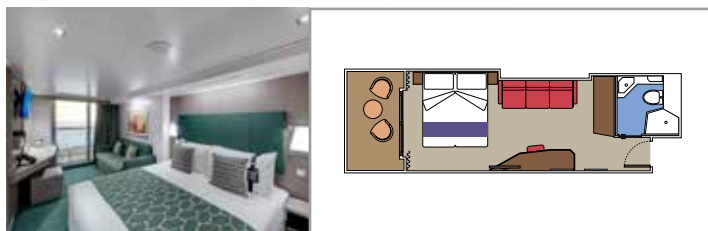

VARANDA DELUXE

BR2

› Localização andar médio