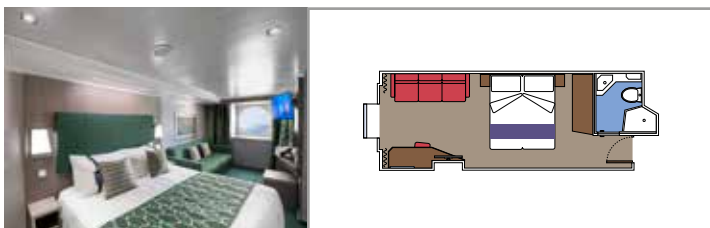

VISTA PARA O MAR

FACILIDADES INCLUÍDAS

- Janela com vista para o mar
- Camas de solteiro que podem ser convertidas em cama de casal (mediante solicitação)
- Banheiro com chuveiro, penteadeira com secador de cabelo
- TV interativa, telefone, cofre, minibar e ar condicionado
- Conexão de internet Wi-Fi (custo adicional)

EXTERNA DELUXE COM VISTA PARA O MAR

OR1

≈17 5° 4

› › Localização andar baixo

As imagens são apenas representativas. Tamanho, layout e mobília podem variar (dentro da mesma categoria de cabine).

Tamanho da cabine (m²)

Tamanho da varanda (m²)

Localização do andar

Capacidade da cabine