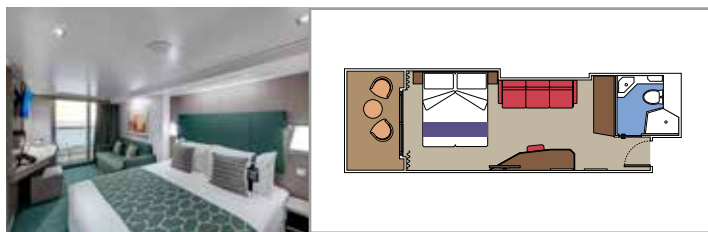

VARANDA DELUXE

BR4

› Localização andar alto