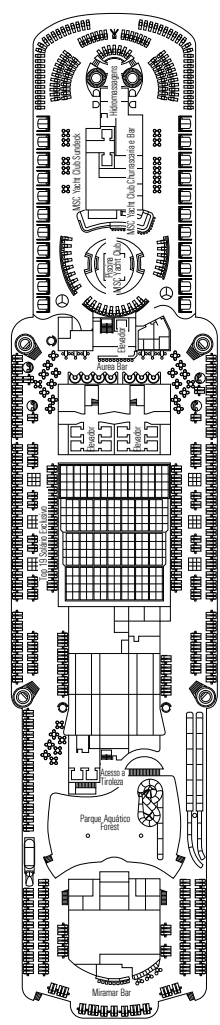

15° ANDAR
AEGEAN

16° ANDAR
RED SEA

20° ANDAR
SUN DECK