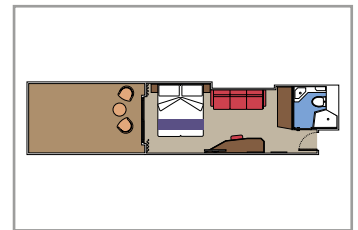

SUÍTE AUREA JUNIOR

SM

- › Sala de estar com sofá
- › 9º andar
- › Acomoda até 4 pessoas

As imagens são apenas representativas. Tamanho, layout e mobília podem variar (dentro da mesma categoria de cabine).

Tamanho da cabine (m²)

Tamanho da varanda (m²)

Localização do andar

Capacidade da cabine