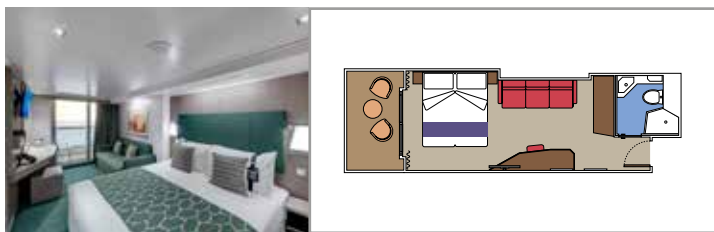

VARANDA

FACILIDADES INCLUÍDAS

Varanda*

Sala de estar com sofá

Camas de solteiro que podem ser convertidas em cama de casal (mediante solicitação)

Banheiro com chuveiro, penteadeira com secador de cabelo

TV interativa, telefone, cofre, minibar e ar condicionado

Conexão de internet Wi-Fi (custo adicional)

*Algumas cabines têm uma frente de varanda de metal, ao invés de vidro.

VARANDA AUREA

BA

› Melhor posição do navio