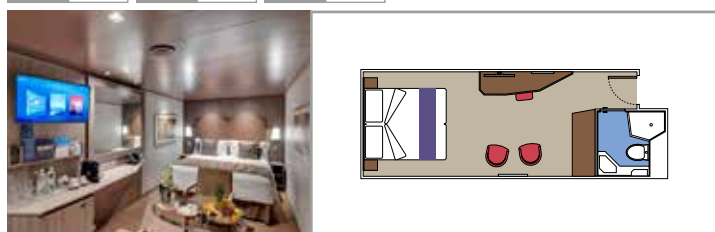

MSC YACHT CLUB SUÍTE INTERNA YIN

≈21
16º-18º
2

- › Guarda-roupa

As imagens são apenas representativas. Tamanho, layout e mobília podem variar (dentro da mesma categoria de cabine).

Tamanho da cabine (m²)

Tamanho da varanda (m²)

Localização do andar

Capacidade da cabine