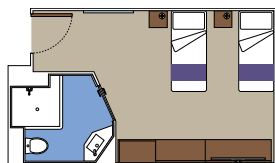

Disponível em:

- › **MSC Yacht Club Suíte Deluxe (YC1)**
  tamanho da cabine 33m²; varanda com 25m²; 18º andar
- › **MSC Yacht Club Suíte Interna (YIN)**
  tamanho da cabine 21m²; deck 16º-18º andar