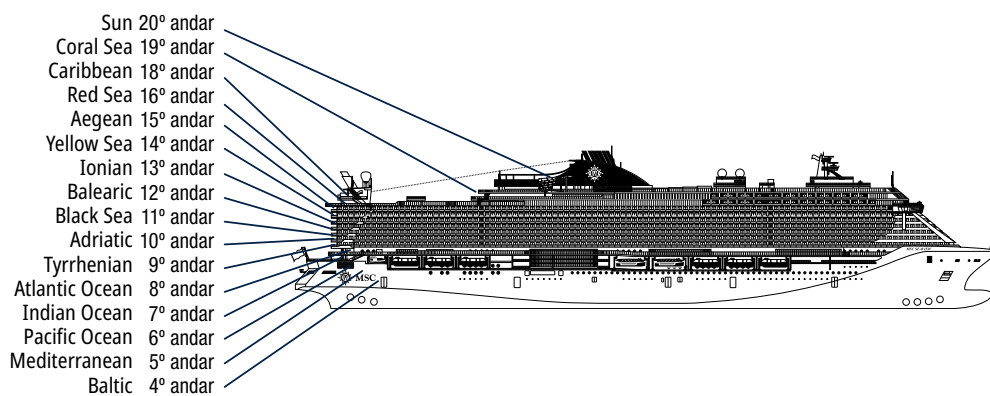

# CARACTERÍSTICAS TÉCNICAS DO NAVIO

PISCINA PANORAMA

CARACTERÍSTICAS TÉCNICAS DO NAVIO	
TONELAGEM	153.516 toneladas
COMPRIMENTO / LARGURA / ALTURA	323 m / 41 m / 74,8 m
ÁREA	450.000 m <sup>2</sup> , sendo 43.500 m <sup>2</sup> de áreas públicas
ÁREA PÚBLICA	10,5 m <sup>2</sup> por hóspede
ANDARES	20, sendo 15 para hóspedes
ELEVADORES	33, sendo 19 para hóspedes (incl. 2 panorâmicos)
VOLTAGEM (NA CABINE)	110/220 volts
VELOCIDADE MÁXIMA	22,98 nós
ESTABILIZADORES	2
TOTAL DE HÓSPEDES	5.329
TOTAL DE CABINES	2.066, sendo 52 para hóspedes com necessidades especiais ou mobilidade reduzida
TRIPULAÇÃO	Aproximadamente 1.413
PISCINAS	4, sendo 1 com teto retrátil e 1 para o MSC Yacht Club
HIDROMASSAGENS	13 hidromassagens sendo 2 para o MSC Yacht Club; 28 suítes e 2 suítes Royal com hidromassagem privativa
TECNOLOGIA AMBIENTAL	Tratamento Avançado de Água, Sistema de Economia de Energia e Monitorização, Purificador e Tratamento de Gases, Tecnologia Led Light

TEATRO ODEON

BUTCHER'S CUT