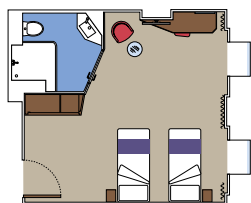

EXTERNA COM VISTA PARA O MAR

Disponível em:

- › **Externa Deluxe com vista para o mar (OR1)**
  tamanho da cabine 26m²; 5º andar