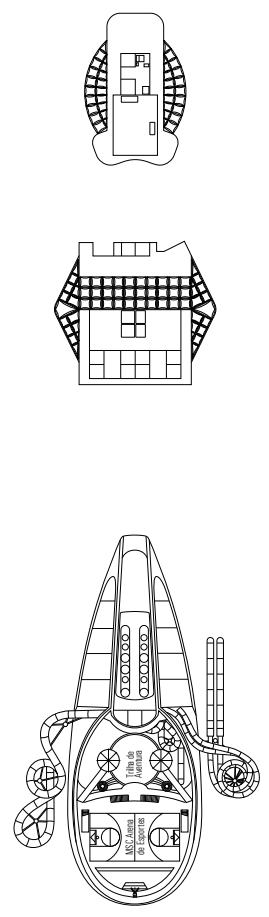

15° ANDAR
AEGEAN

16° ANDAR
RED SEA

20° ANDAR
SUN DECK