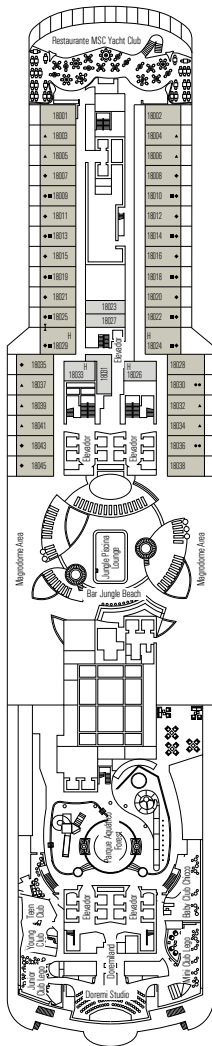

15° ANDAR
AEGEAN

16° ANDAR
RED SEA

20° ANDAR
SUN DECK