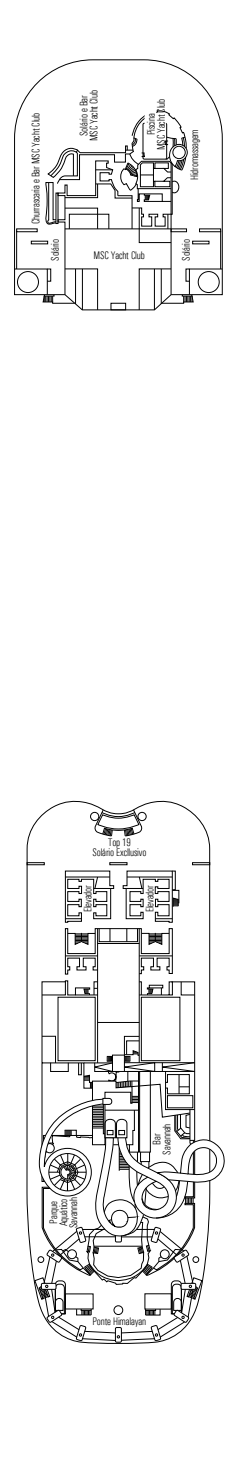

19º ANDAR
MENDELSSOHN