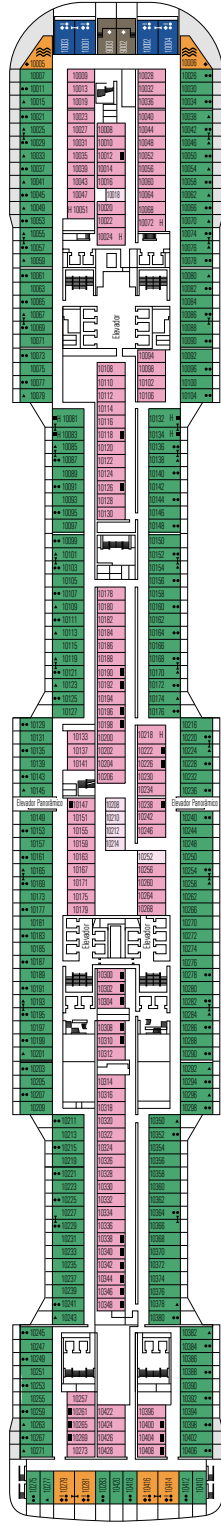

6° ANDAR
BEETHOVEN

7° ANDAR
VERDI

8° ANDAR
WAGNER

TEATRO LE GRAND

RESTAURANTE BLUE DANUBE

9° ANDAR
STRAUSS

10° ANDAR
GERSHWIN

11° ANDAR
PUCCINI