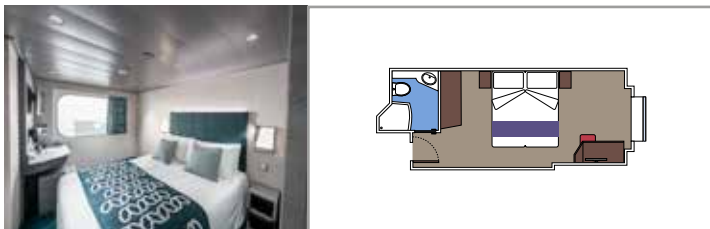

EXTERNA JUNIOR COM VISTA PARA O MAR

OM2

≈12
8º
2

› Localização andar médio