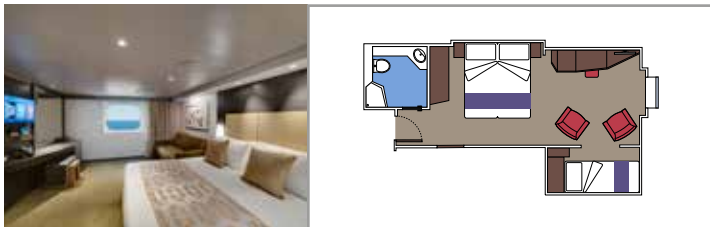

Camas de solteiro que podem ser convertidas em cama de casal (mediante solicitação)

Banheiro com chuveiro ou banheira, penteadeira com secador de cabelo

TV interativa, telefone, cofre, minibar e ar condicionado

Conexão de internet Wi-Fi (custo adicional)

EXTERNA PREMIUM COM VISTA PARA O MAR

OL2

 ≈25
  9º-11º
  6

› Localização andar médio

EXTERNA DELUXE COM VISTA PARA O MAR

OR1

 ≈16
  5º
  4