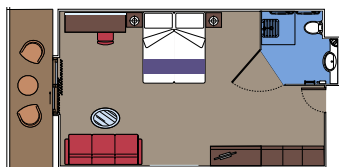

MSC YACHT CLUB

Disponível em:

- › **MSC Yacht Club Suíte Deluxe (YC1)**
tamanho da cabine ≈29m²; tamanho da varanda ≈5m²; 15º andar

EXTERNA COM VARANDA

EM BREVE

Disponível em:

- › **Varanda Deluxe (BR3)**
tamanho da cabine ≈ 22m²; tamanho da varanda ≈ 16m²; localização andar alto (13º andar)
- › **Varanda Deluxe (BR2)**
tamanho da cabine ≈22m²; tamanho da varanda ≈16m²; localização andar médio (11º-12º andar)
- › **Varanda Deluxe (BR1)**
tamanho da cabine ≈21-22m²; tamanho da varanda ≈5-16m²; localização andar baixo (9º-10º andar)
- › **Varanda Deluxe com vista obstruída (BP)**
tamanho da cabine ≈22m²; tamanho da varanda ≈16m²; 8º-14º andar