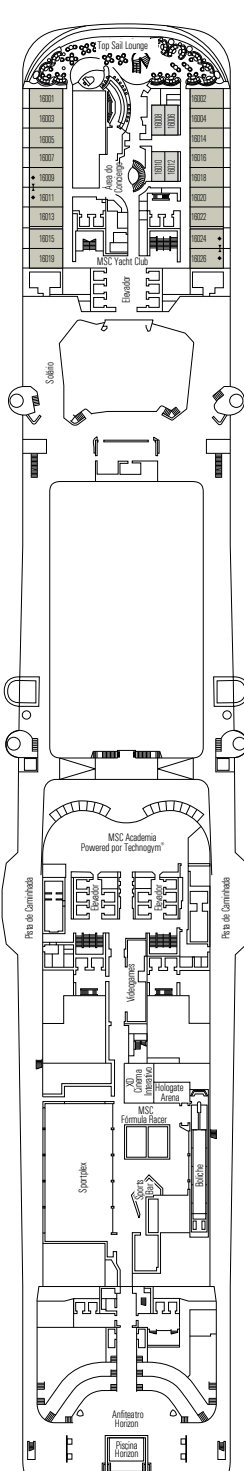

16º ANDAR
DEBUSSY