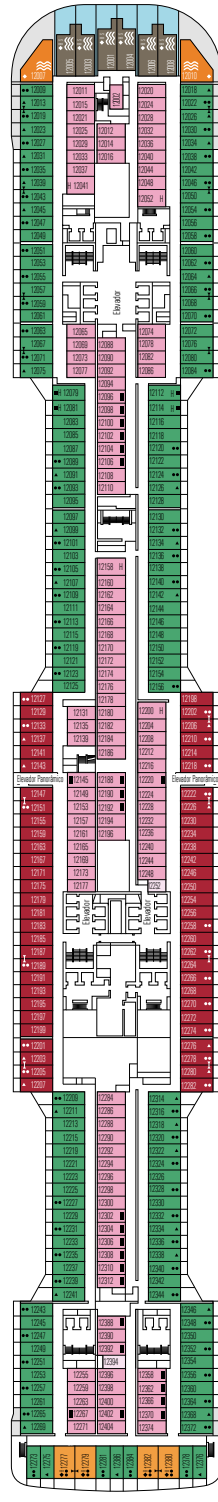

6° ANDAR
BEETHOVEN

7° ANDAR
VERDI

8° ANDAR
WAGNER

TEATRO LE GRAND

RESTAURANTE BLUE DANUBE

9° ANDAR
STRAUSS

10° ANDAR
GERSHWIN

11° ANDAR
PUCCINI