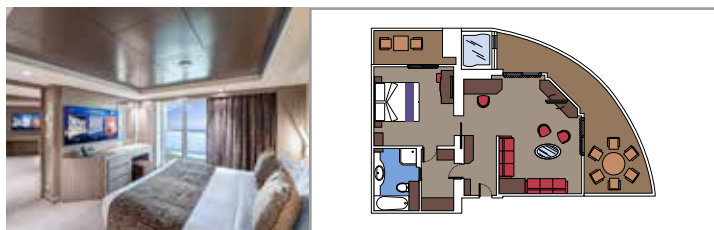

TOP SAIL LOUNGE

PISCINA MSC YACHT CLUB

FACILIDADES INCLUÍDAS

- Suítes luxuosas com interiores premium
- Algumas suítes têm varanda com hidromassagem privativa
- Guarda-roupa espaçoso
- Camas de solteiro que podem ser convertidas em cama de casal (mediante solicitação)
- Banheiro com chuveiro ou banheira, penteadeira com secador de cabelo
- TV interativa, telefone, cofre, minibar e ar condicionado
- Conexão de internet Wi-Fi

MSC YACHT CLUB SUÍTE ROYAL YC3

≈58
 ≈70
 15°
 4

- › Ampla varanda com hidromassagem privativa e mesa de jantar
- › Sala de estar e sala de jantar separadas
- › Guarda-roupa
- › Banheiro com banheira e chuveiro