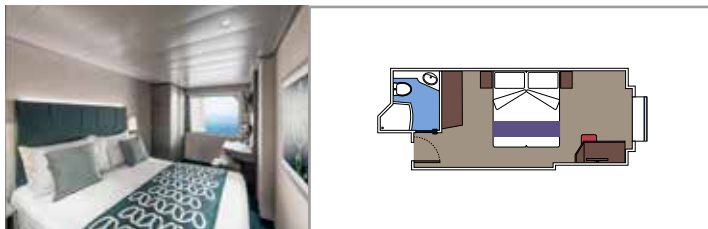

EXTERNA JUNIOR COM VISTA OBSTRUÍDA PARA O MAR

OO

≈12
8º
2

As imagens são apenas representativas. Tamanho, layout e mobília podem variar (dentro da mesma categoria de cabine).

Tamanho da cabine (m²)

Tamanho da varanda (m²)

Localização do andar

Capacidade da cabine