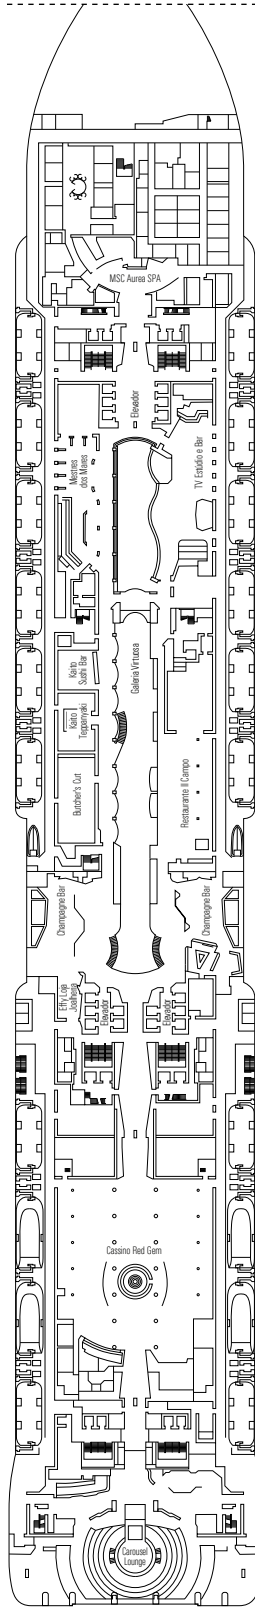

7° ANDAR
VERDI