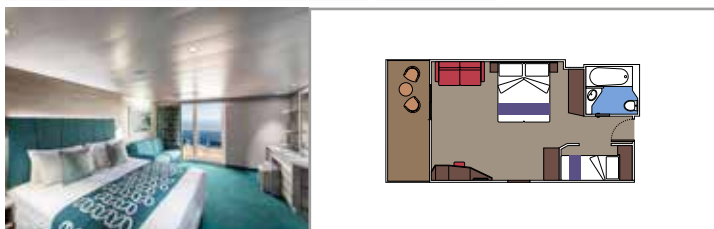

Conexão de internet Wi-Fi (custo adicional)

GRAND SUÍTE AUREA COM TERRAÇO E HIDROMASSAGEM

SXJ

- > Ampla varanda com hidromassagem privativa
- > Sala de estar com sofá-cama duplo
- > Guarda-roupa

SUÍTE AUREA PREMIUM COM TERRAÇO E HIDROMASSAGEM

SLJ

- > Varanda com hidromassagem privativa
- > Sala de estar com sofá-cama duplo
- > Guarda-roupa espaçoso

SUÍTE AUREA PREMIUM

SL1

- > Guarda-roupa espaçoso

As imagens são apenas representativas. Tamanho, layout e mobília podem variar (dentro da mesma categoria de cabine).