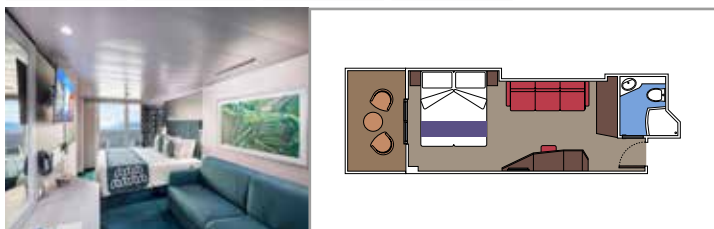

VARANDA DELUXE BR2

BR2

› Localização andar médio