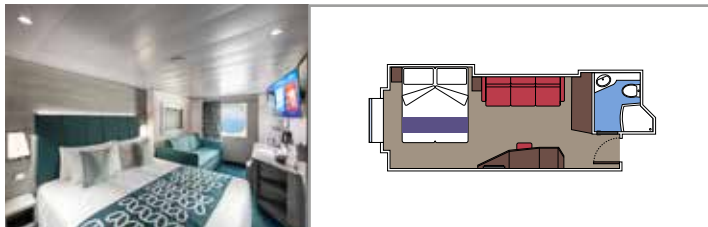

Conexão de internet Wi-Fi (custo adicional)

EXTERNA PREMIUM COM VISTA PARA O MAR

OL2

 ≈25
  9º-11º
  6

› Localização andar médio

EXTERNA DELUXE COM VISTA PARA O MAR

OR1

 ≈16
  5º
  4