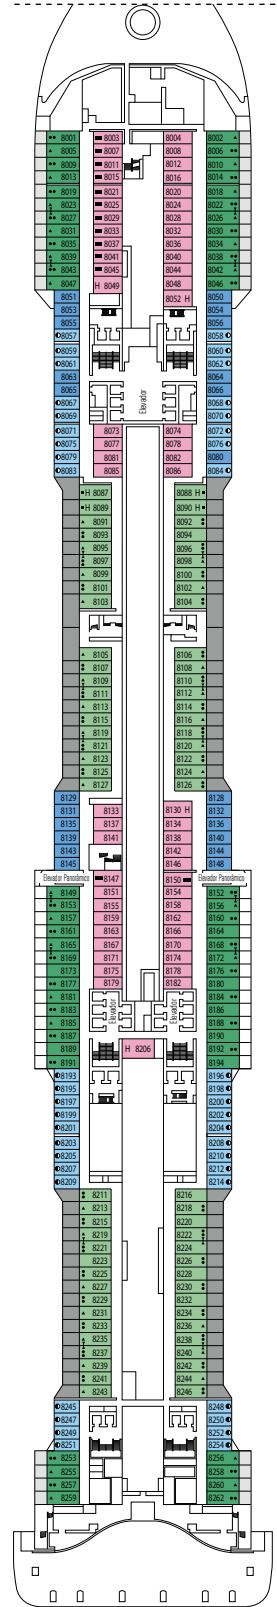

8° ANDAR
WAGNER