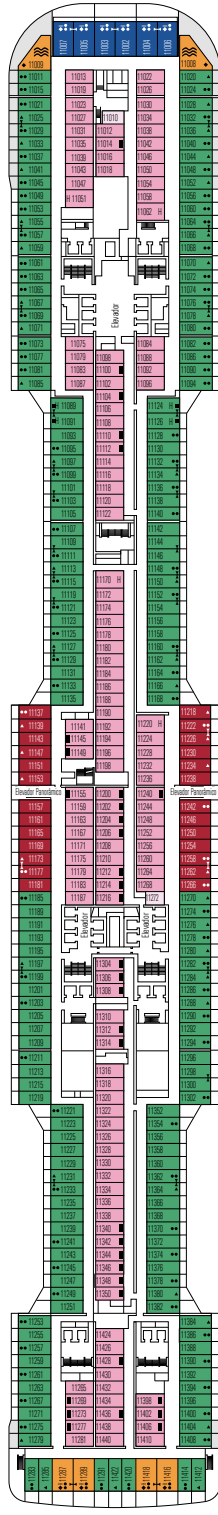

6° ANDAR
BEETHOVEN

7° ANDAR
VERDI

8° ANDAR
WAGNER

TEATRO LE GRAND

RESTAURANTE BLUE DANUBE

9° ANDAR
STRAUSS

10° ANDAR
GERSHWIN

11° ANDAR
PUCCINI