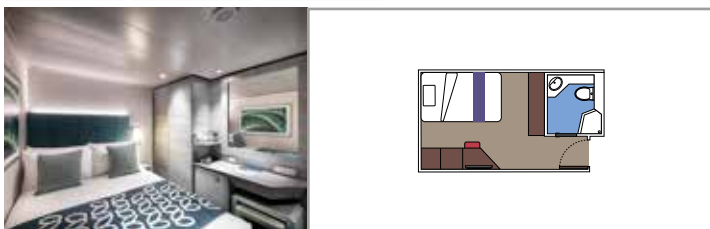

INTERNA STUDIO

IS

≈12 5°-14° 1

› Uso individual

As imagens são apenas representativas. Tamanho, layout e mobília podem variar (dentro da mesma categoria de cabine).

Tamanho da cabine (m²)

Tamanho da varanda (m²)

Localização do andar

Capacidade da cabine