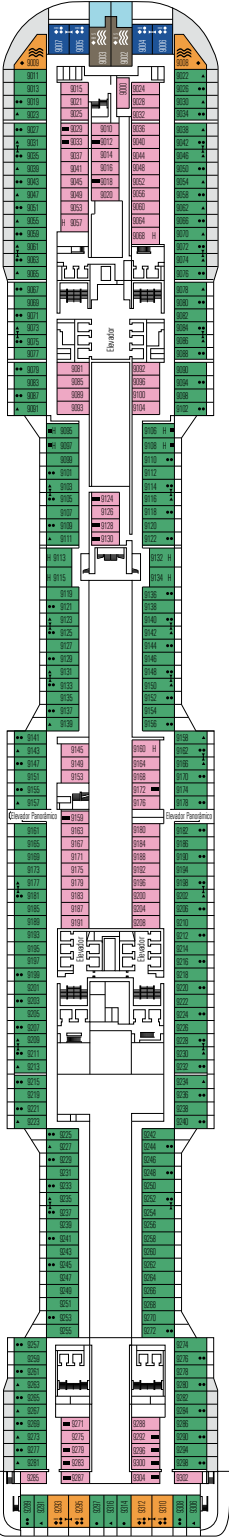

9° ANDAR
STRAUSS