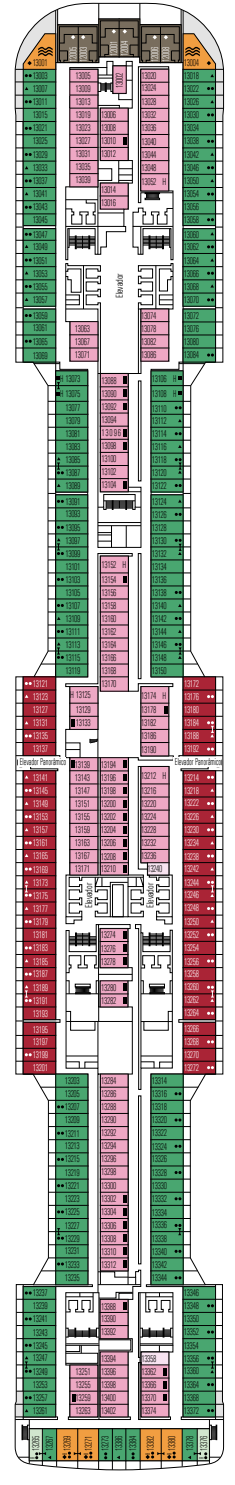

13° ANDAR
BIZET