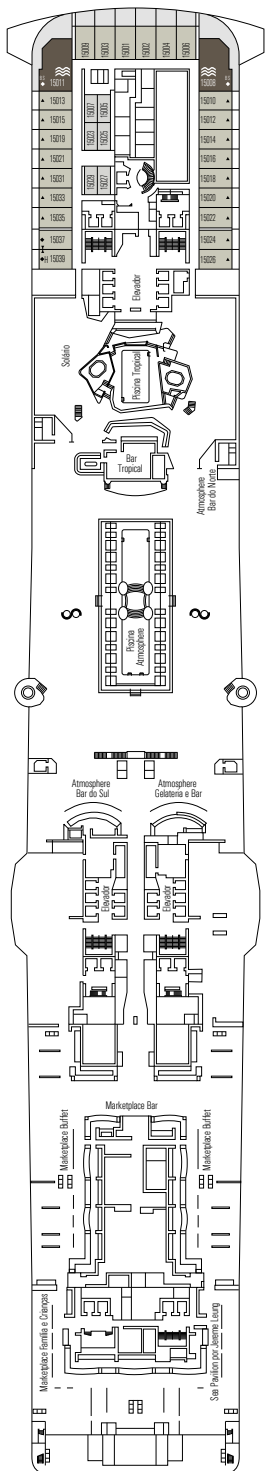

15º ANDAR
MORRICONE