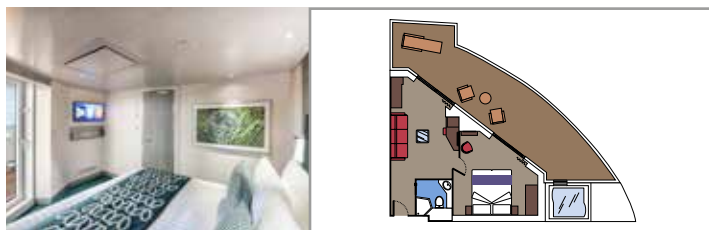

Conexão de internet Wi-Fi (custo adicional)

GRAND SUÍTE AUREA COM TERRAÇO E HIDROMASSAGEM

SXJ

- > Ampla varanda com hidromassagem privativa
- > Sala de estar com sofá-cama duplo
- > Guarda-roupa

SUÍTE AUREA PREMIUM COM TERRAÇO E HIDROMASSAGEM

SLJ

- > Varanda com hidromassagem privativa
- > Sala de estar com sofá-cama duplo
- > Guarda-roupa espaçoso

SUÍTE AUREA PREMIUM

SL1

- > Guarda-roupa espaçoso

As imagens são apenas representativas. Tamanho, layout e mobília podem variar (dentro da mesma categoria de cabine).