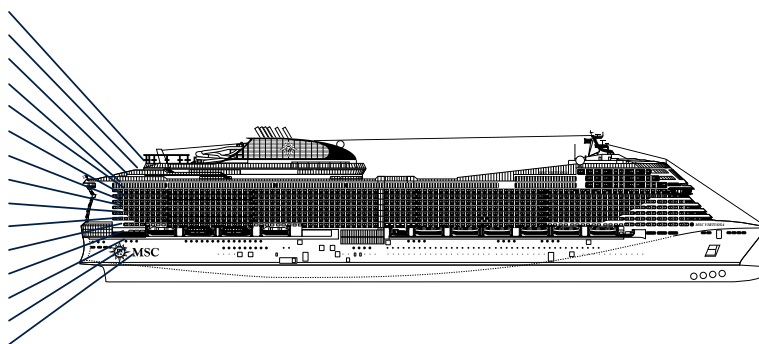

CARACTERÍSTICAS TÉCNICAS DO NAVIO	
TONELAGEM	181.541 toneladas
COMPRIMENTO / LARGURA / ALTURA	331,43 m / 43 m / 67m
ÁREA	460.000 m², sendo 35.000 m² de áreas públicas
ÁREA PÚBLICA	7,8 m² por hóspede
ANDARES	19, sendo 15 para hóspedes
ELEVADORES	32, sendo 19 para hóspedes (2 panorâmicos e 1 para MSC Yacht Club)
VOLTAGEM (NA CABINE)	120/230 volts
VELOCIDADE MÁXIMA	22,8 nós
ESTABILIZADORES	2
TOTAL DE HÓSPEDES	6.334
TOTAL DE CABINES	2.421, sendo 60 para hóspedes com necessidades especiais ou mobilidade reduzida
TRIPULAÇÃO	Aproximadamente 1.704
PISCINAS	4, sendo 1 com teto retrátil e 1 para o MSC Yacht Club
HIDROMASSAGENS	9 hidromassagens
TECNOLOGIA AMBIENTAL	AWT - Tratamento Avançado de Água, Sistema de Economia de Energia e Monitorização, Purificador e Tratamento de Gases, Tecnologia Led Light e Sistema SCR

- Mendelssohn 19º andar
- Schumann 18º andar
- Debussy 16º andar
- Morricone 15º andar
- Tchaikovsky 14º andar
- Bizet 13º andar
- Paganini 12º andar
- Puccini 11º andar
- Gershwin 10º andar
- Strauss 9º andar
- Wagner 8º andar
- Verdi 7º andar
- Beethoven 6º andar
- Mozart 5º andar
- Vivaldi 4º andar