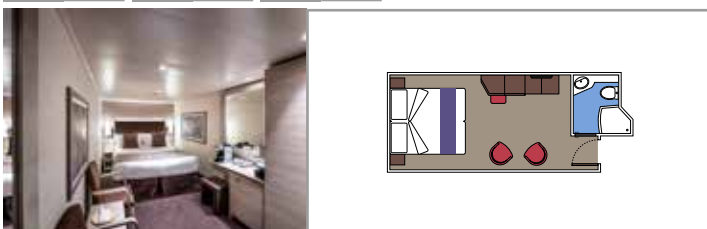

MSC YACHT CLUB SUÍTE DELUXE YC1

≈29
 ≈5
 14°-18°
 4

- › Sala de estar com sofá
- › Guarda-roupa

MSC YACHT CLUB SUÍTE INTERNA YIN

≈17
 14°-16°
 2

- › Guarda-roupa

As imagens são apenas representativas. Tamanho, layout e mobília podem variar (dentro da mesma categoria de cabine).

Sala de estar com sofá-cama de casal

Camas de solteiro que podem ser convertidas em cama de casal (mediante solicitação)

Banheiro com chuveiro ou banheira, penteadeira com secador de cabelo

TV interativa, telefone, cofre, minibar e ar condicionado