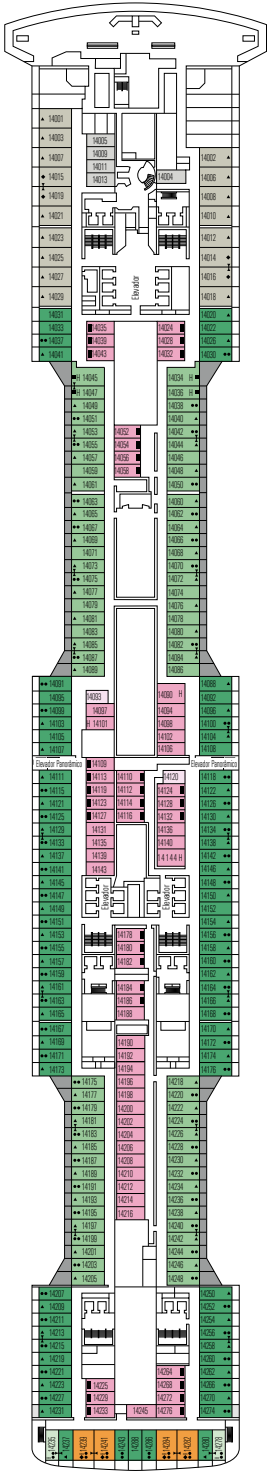

14º ANDAR
TCHAIKOVSKY