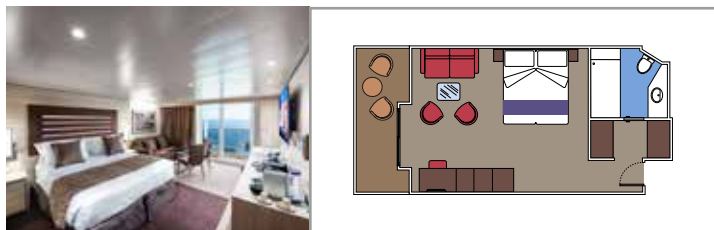

Nível principal:

- › Sala de estar/jantar aberta com sofá que se converte em cama de casal
- › Banheiro com chuveiro

Nível secundário:

- › Quarto principal com camas de solteiro que podem ser convertidas em cama de casal (mediante solicitação)
- › Dois guarda-roupas
- › Banheiro com banheira

MSC YACHT CLUB SUÍTE DELUXE YC1

≈29
 ≈5
 14°-18°
 4

- › Sala de estar com sofá
- › Guarda-roupa

MSC YACHT CLUB SUÍTE INTERNA YIN

≈17
 14°-16°
 2

- › Guarda-roupa

As imagens são apenas representativas. Tamanho, layout e mobília podem variar (dentro da mesma categoria de cabine).

Sala de estar com sofá-cama de casal

Camas de solteiro que podem ser convertidas em cama de casal (mediante solicitação)

Banheiro com chuveiro ou banheira, penteadeira com secador de cabelo

TV interativa, telefone, cofre, minibar e ar condicionado