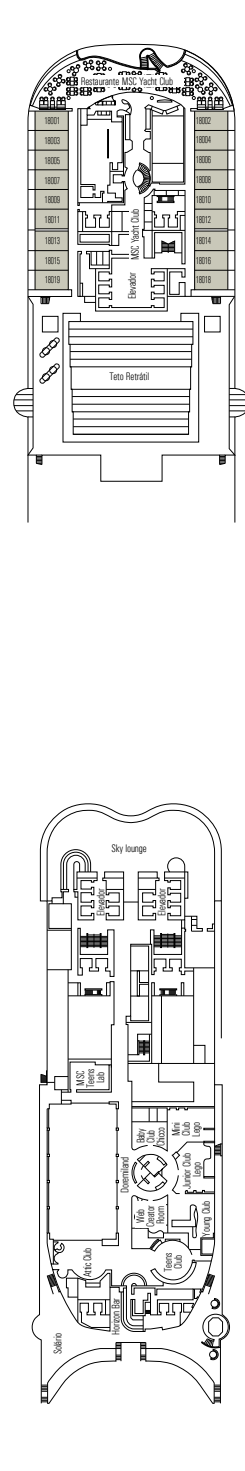

18º ANDAR
SCHUMANN