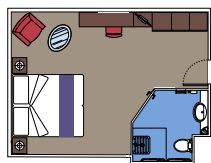

INTERNA

Disponível em:

- › **Interna Deluxe (IR2)**
  tamanho da cabine 22m²; localização andar médio (11º-14º andar)
- › **Interna Deluxe (IR1)**
  tamanho da cabine 22m²; localização andar baixo (8º-10º andar)

As imagens são apenas representativas. Tamanho, layout e mobília podem variar (dentro da mesma categoria de cabine).

Algumas cabines para hóspedes com necessidades especiais ou mobilidade reduzida tem cama de solteiro que não pode ser convertida em cama de casal.

INSTALAÇÕES PARA HÓSPEDES COM NECESSIDADES ESPECIAIS OU MOBILIDADE REDUZIDA

Largura da porta da cabine	85,5 cm
Espaço livre da cabine	82,1 cm
Largura da porta do banheiro	90 cm
Dimensão da cabine	de ≈ 22 até ≈ 28 m²
Dimensão do banheiro	3,1 m²
Existe um assento retrátil na ducha?	Sim
Altura do assento em relação ao chão	44 cm
O banheiro dispõe de corrimãos?	Sim
Há cadeiras de rodas disponíveis a bordo?	Em número limitado, mediante solicitação*
Todos os andares/áreas públicas são acessíveis?	Sim
Todas as lanchas são acessíveis por cadeiras de rodas?	Não**
Os elevadores têm indicadores de andar?	Visual, áudio e braille
Os hóspedes com necessidades especiais visual podem fazer um cruzeiro?	Apenas com acompanhante

*Somente para embarque, desembarque e emergência.

**Em caso de emergência, o staff especializado ajudará os hóspedes com necessidades especiais ou mobilidade reduzida a embarcar nos botes salva-vidas.