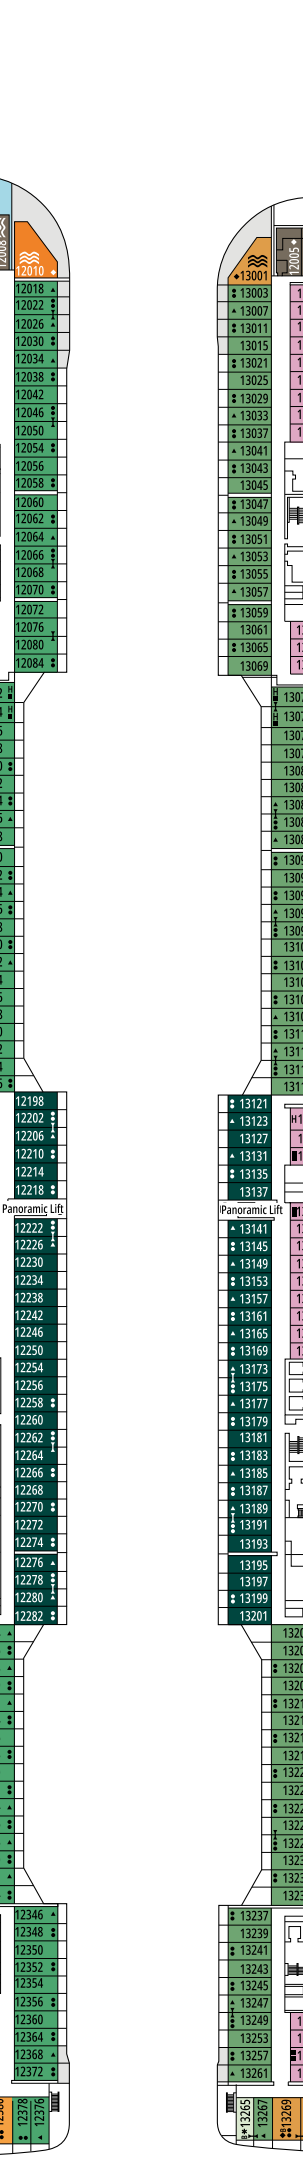

13º ANDAR
GOYA