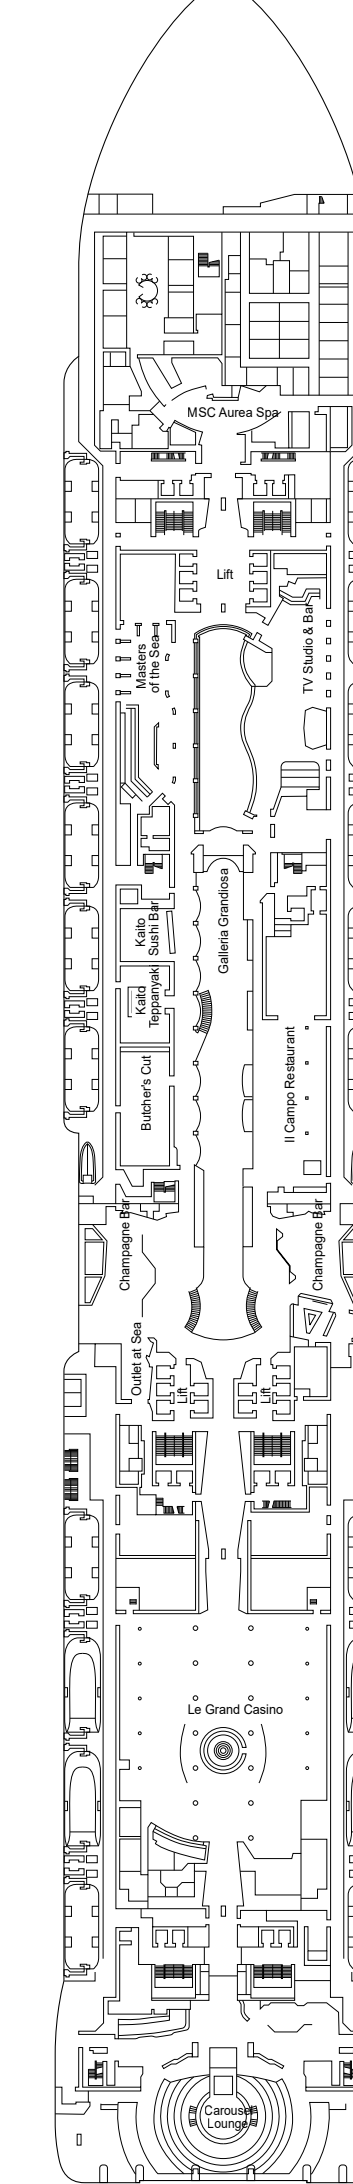

7º ANDAR
MICHELANGELO