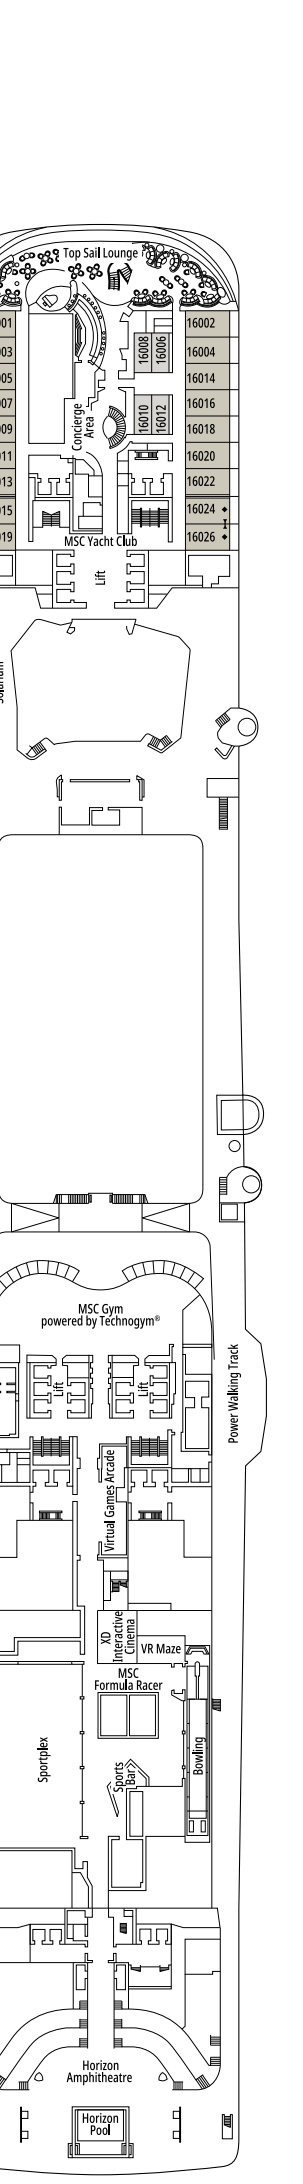

18º ANDAR
GAUGUIN