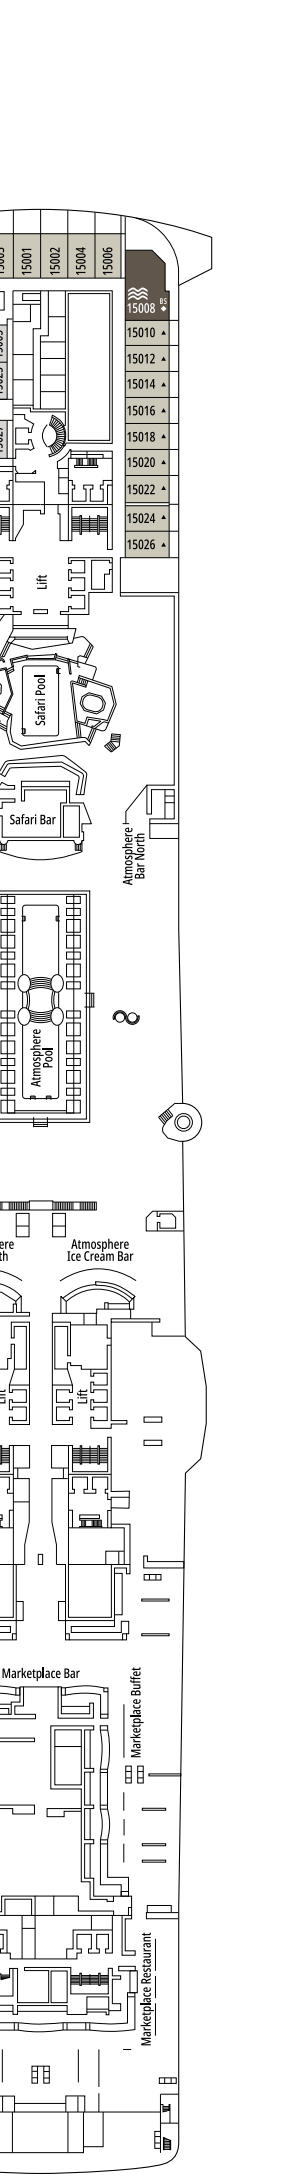

16º ANDAR
VELÁZQUEZ