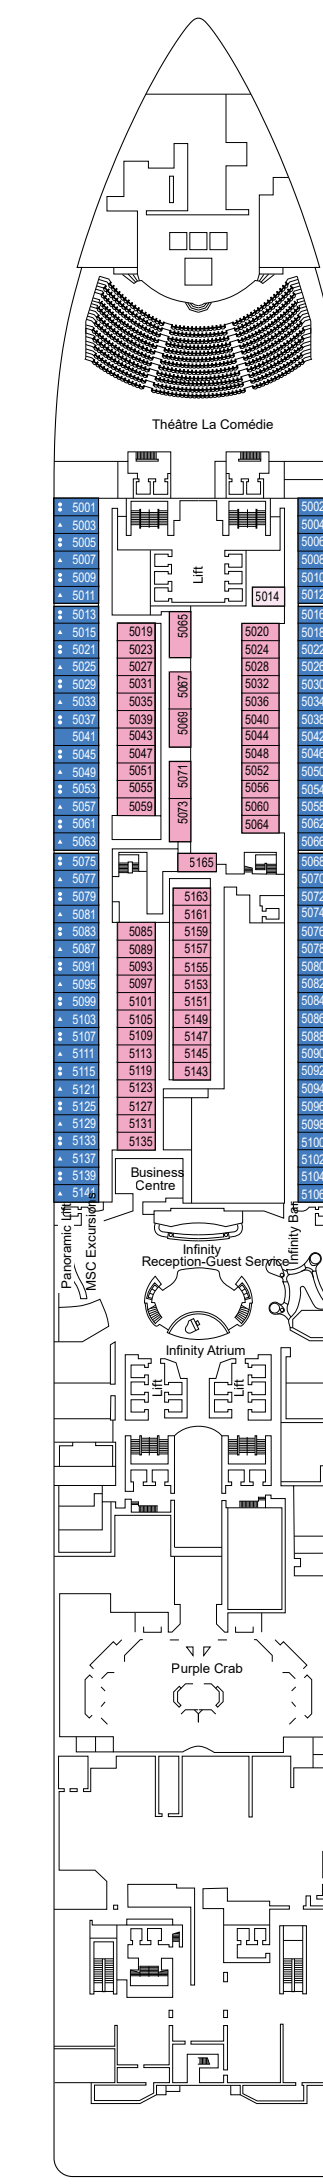

MSC GRANDIOSA

LEGENDA

- ▲ Sofá-cama
- Sofá-cama duplo
- 3° leito alto (beliche retrátil)
- 3° e 4° leitos (beliche ou sofá retrátil)
- Beliche ou sofá que pode ser convertido para 3° ou 4° cama. Beliches não são recomendados para crianças menores de 6 anos.
- ↔ Cabine conjugada
- H Cabine para hóspedes com necessidades especiais ou mobilidade reduzida
- B Cabine com banheira
- BS Cabine com banheira e chuveiro
- ⦿ Cabine com vista obstruída
- ♣ Terraço com hidromassagem
- ▬ Varanda com vista lateral obstruída
- ▬ Varanda com balaustrada de metal
- ▬ Varanda com vidro e balaustrada de metal

CATEGORIAS DE CABINES

MSC Yacht Club Suite Royal	YC3	15*
MSC Yacht Club Suite Duplex com hidromassagem	YJD	9*-12*
MSC Yacht Club Suite Deluxe	YC1	14*-18*
MSC Yacht Club Suite Interna	YIN	14*-16*
Grand Suite Aurea com terraço e hidromassagem	SXJ	12*
Suite Aurea Premium com terraço e hidromassagem	SLJ	9*-13*
Suite Aurea Premium	SL1	9*-14*
Varanda Aurea	BA	11*-13*
Varanda Deluxe	BR3	13*-14*
Varanda Deluxe	BR2	11*-12*
Varanda Deluxe	BR1	8*-10*
Varanda Deluxe com vista obstruída	BP	8*-14*
Varanda Studio	BS	13*-14*
Externa Premium com vista para o mar	OL2	9*-11*
Externa Deluxe com vista para o mar	OR1	5*
Externa Junior com vista para o mar**	OM2	8*
Externa Junior com vista obstruída para o mar**	OO	8*
Interna Deluxe	IR2	11*-14*
Interna Deluxe	IR1	5*-10*
Interna Studio*	IS	5*-14*

5º ANDAR
CARAVAGGIO