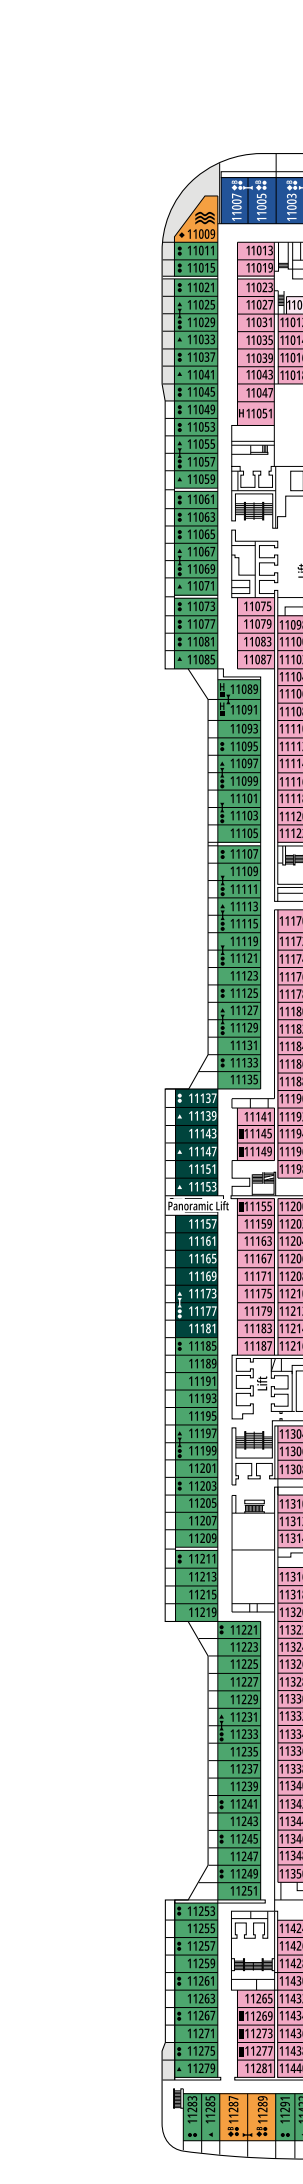

11º ANDAR
DALÍ