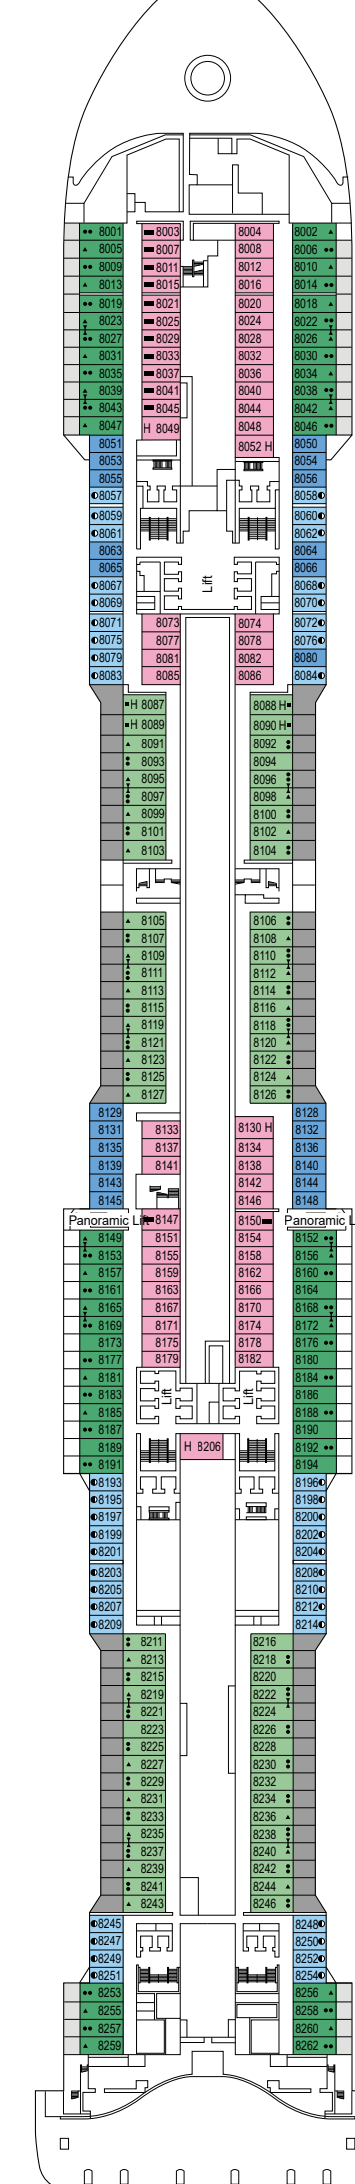

8º ANDAR
MONET