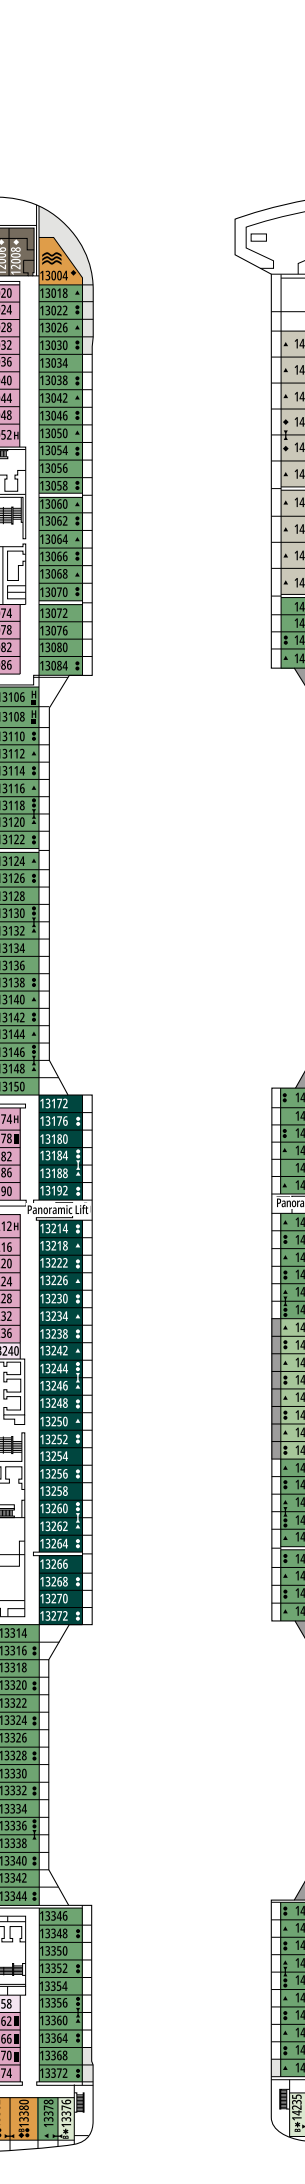

14º ANDAR
MAGRITTE