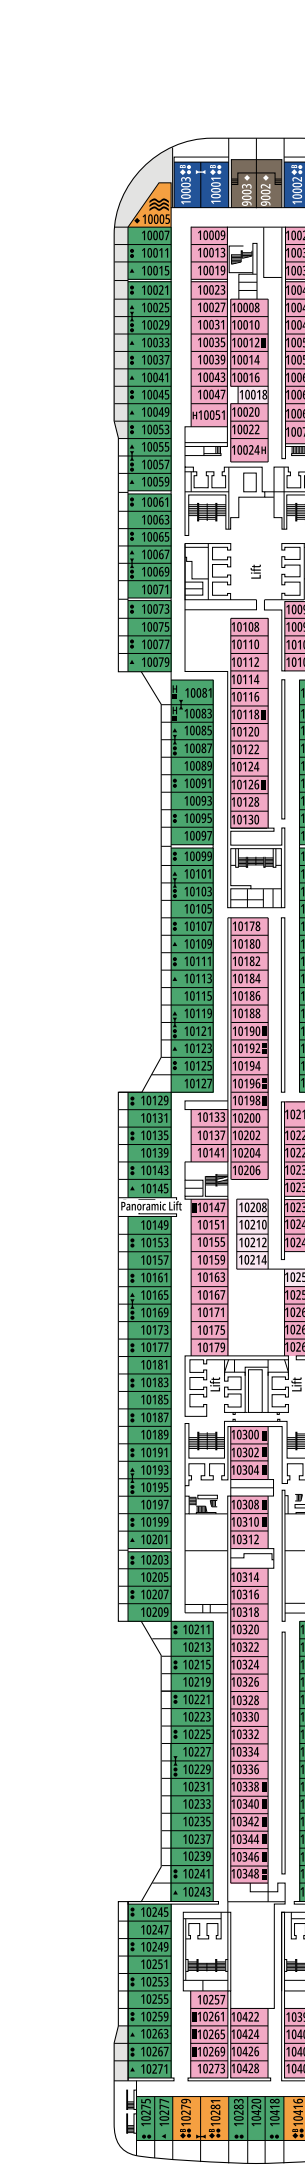

10º ANDAR
MIRÓ