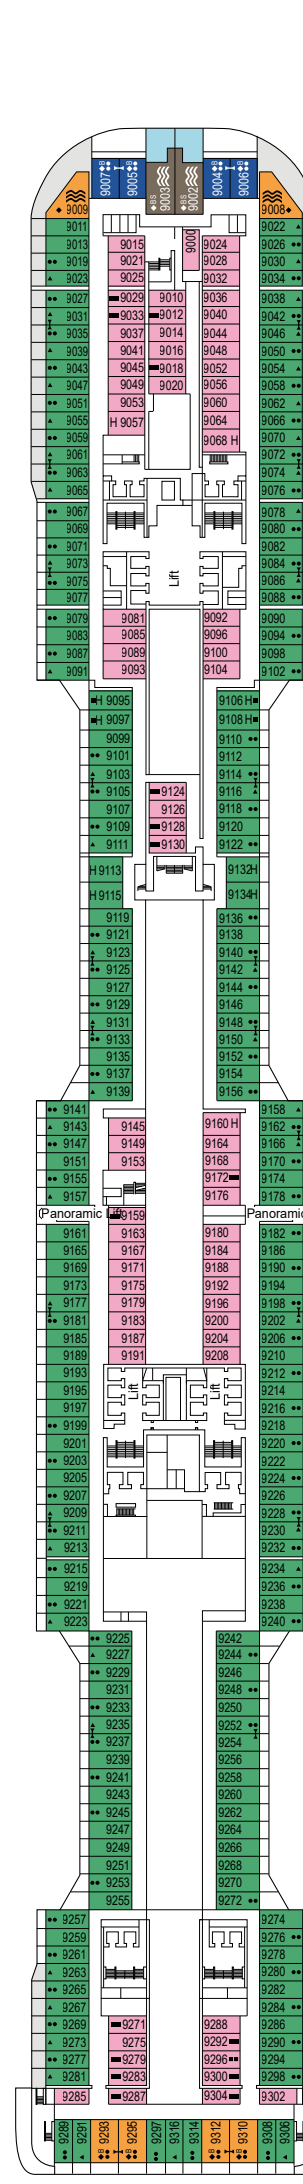

9º ANDAR
VAN GOGH