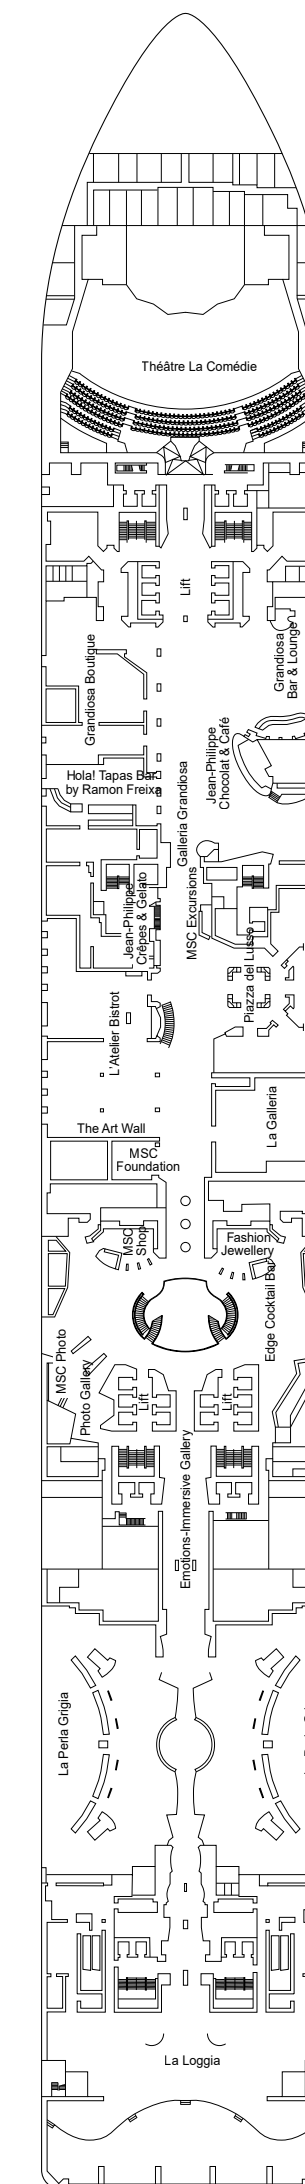

6º ANDAR
LEONARDO DA VINCI