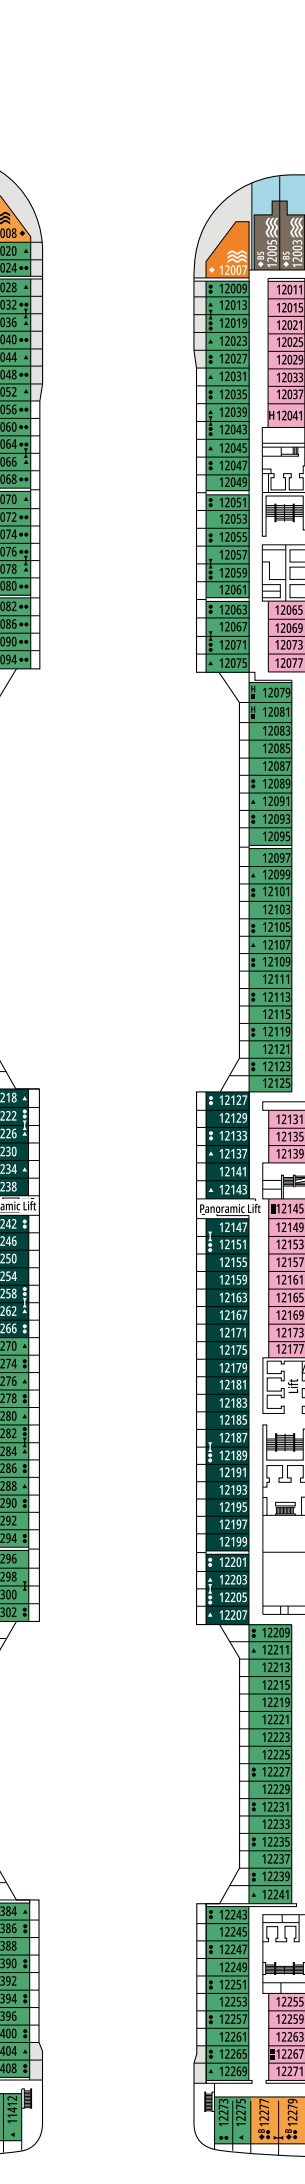

12º ANDAR
RAFFAELLO