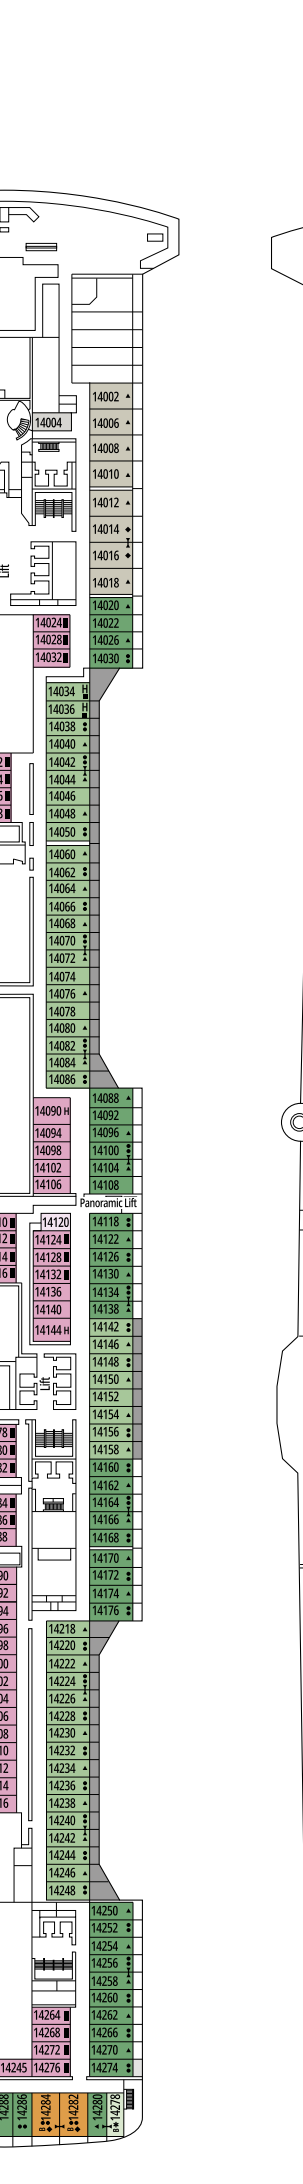

15º ANDAR
CÉZANNE