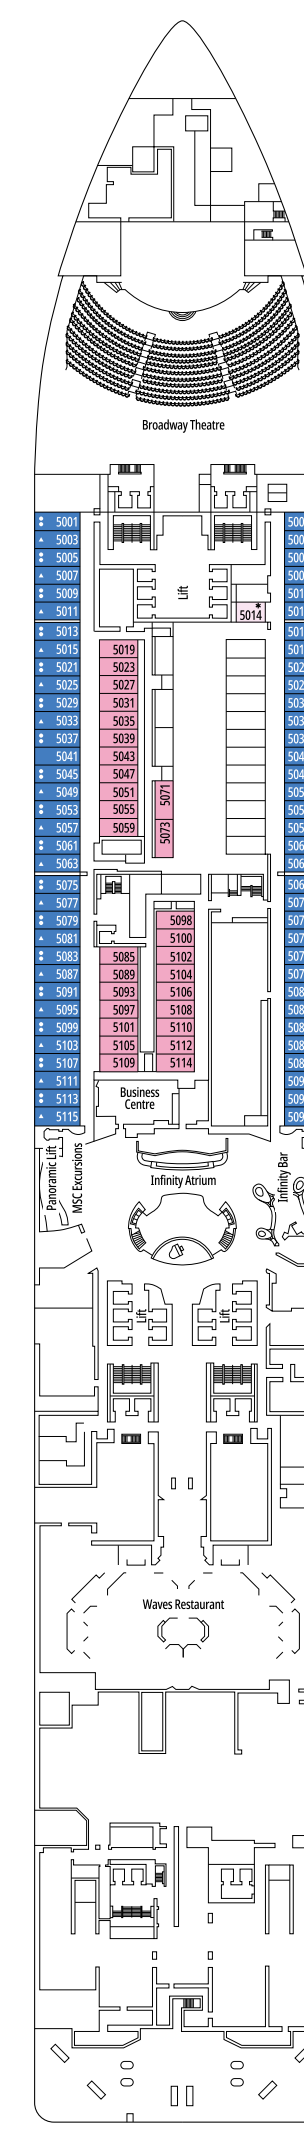

CATEGORIAS DE CABINES

MSC Yacht Club Suite Royal	YC3	15°
MSC Yacht Club Suite Duplex com hidromassagem	YJD	9°-12°
MSC Yacht Club Suite Deluxe	YC1	14°-18°
MSC Yacht Club Suite Interna	YIN	14°-16°
Grand Suite Aurea com terraço e hidromassagem	StJ	12°
Suite Aurea Premium com terraço e hidromassagem	StJ	9°-13°
Varanda Aurea	BA	10°-13°
Varanda Premium	BL3	13°-14°
Varanda Premium	BL2	11°-12°
Varanda Premium	BL1	10°
Varanda Deluxe	BR3	13°-14°
Varanda Deluxe	BR2	11°-12°
Varanda Deluxe	BR1	8°-10°
Varanda Deluxe com vista obstruída	BP	8°-14°
Varanda Studio	BS	13°-14°
Externa Premium com vista para o mar	OL2	9°-11°
Externa Deluxe com vista para o mar	OR1	5°
Externa Junior com vista para o mar**	OM2	8°
Externa junior com vista obstruída para o mar**	OO	8°
Interna Deluxe	IR2	11°-14°
Interna Deluxe	IR1	5°-10°
Interna Studio	IS	

5° ANDAR
COLOSSEO