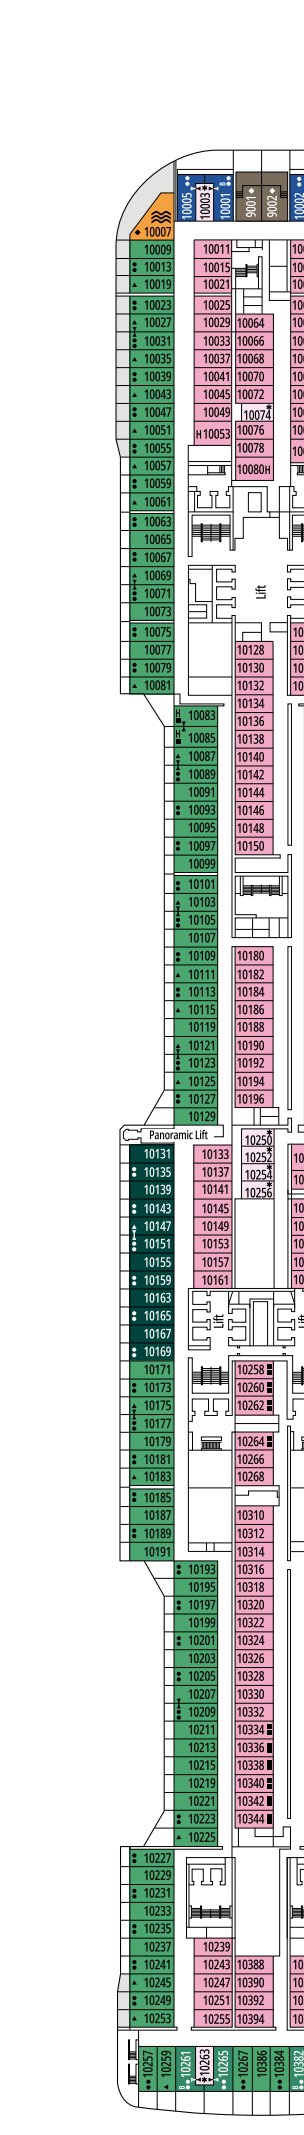

10° ANDAR
HAGIA SOPHIA