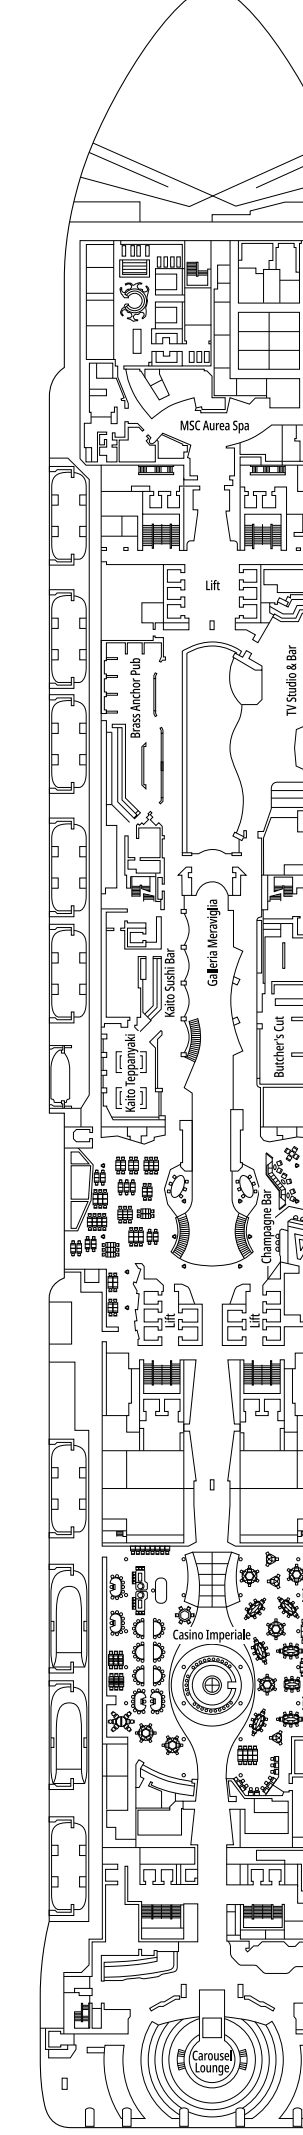

7° ANDAR
TAJ MAHAL