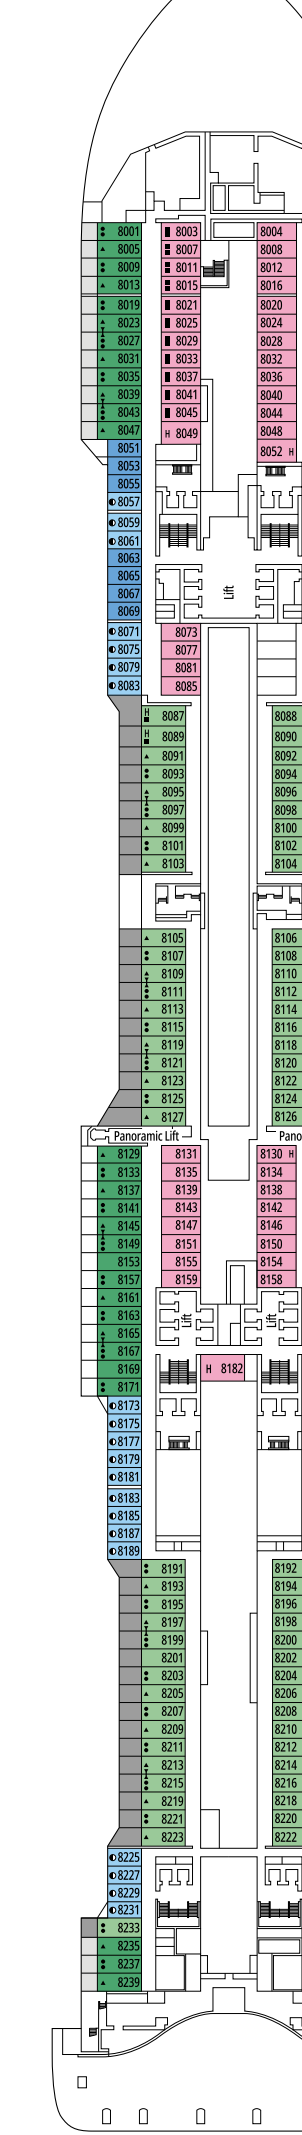

8° ANDAR
MACHU PICCHU