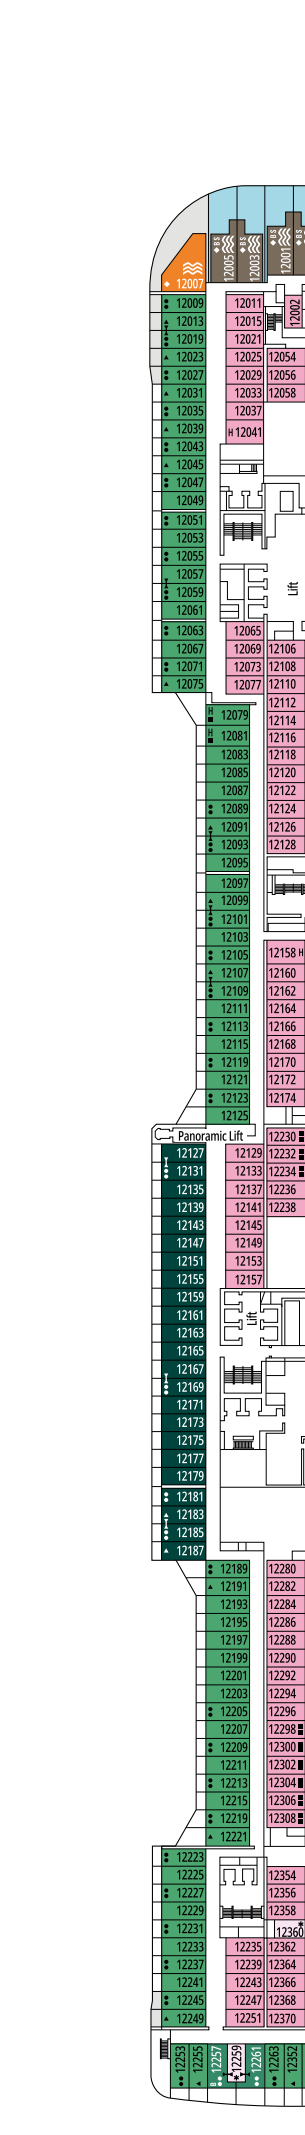

12° ANDAR
GRAND CANYON