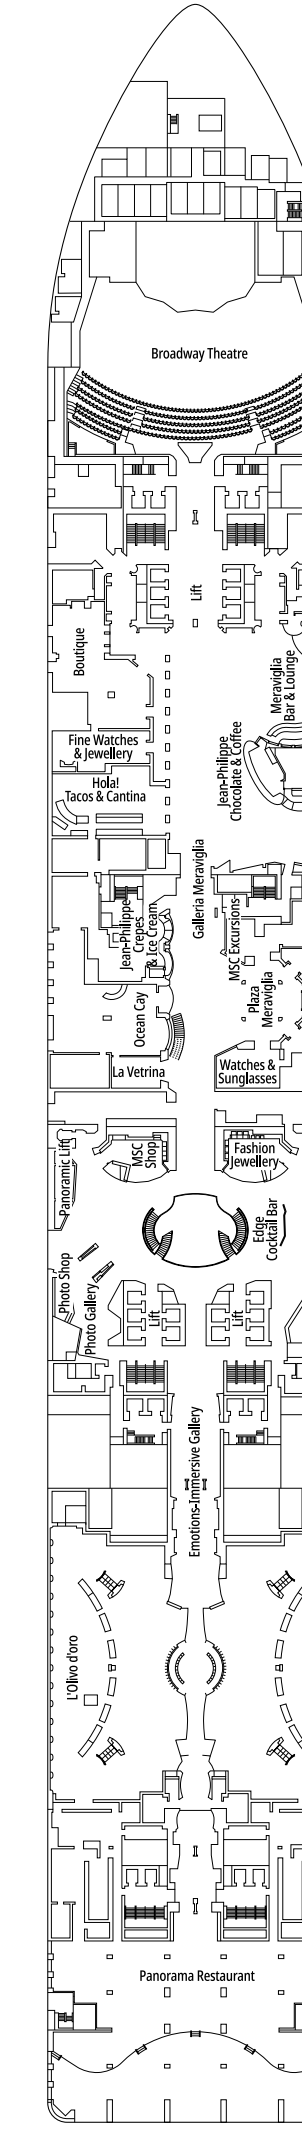

6° ANDAR
PETRA