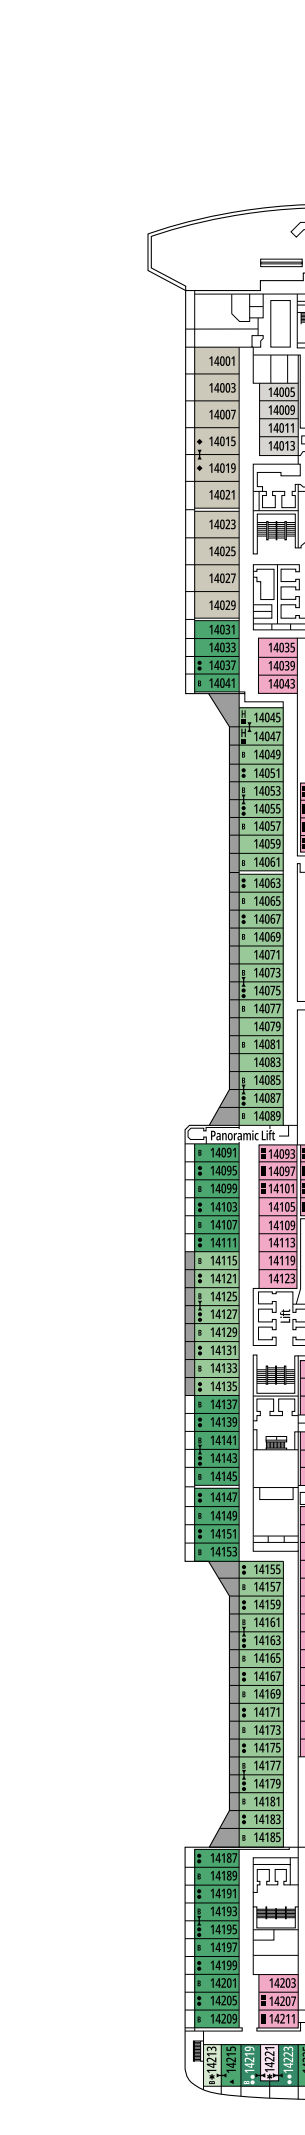

14° ANDAR
ANGKOR WAT