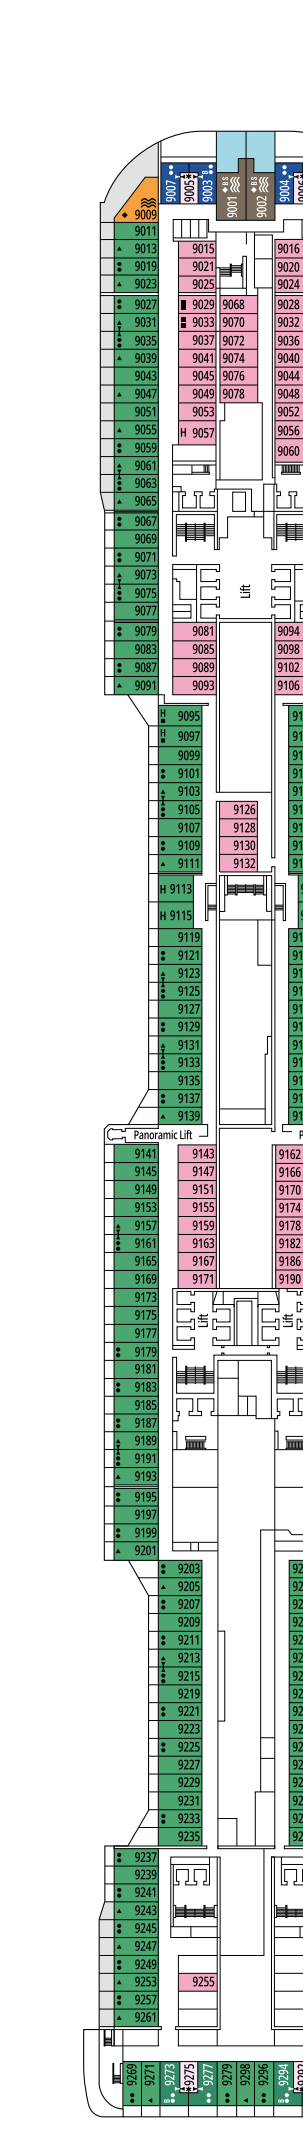

9° ANDAR
ALHAMBRA