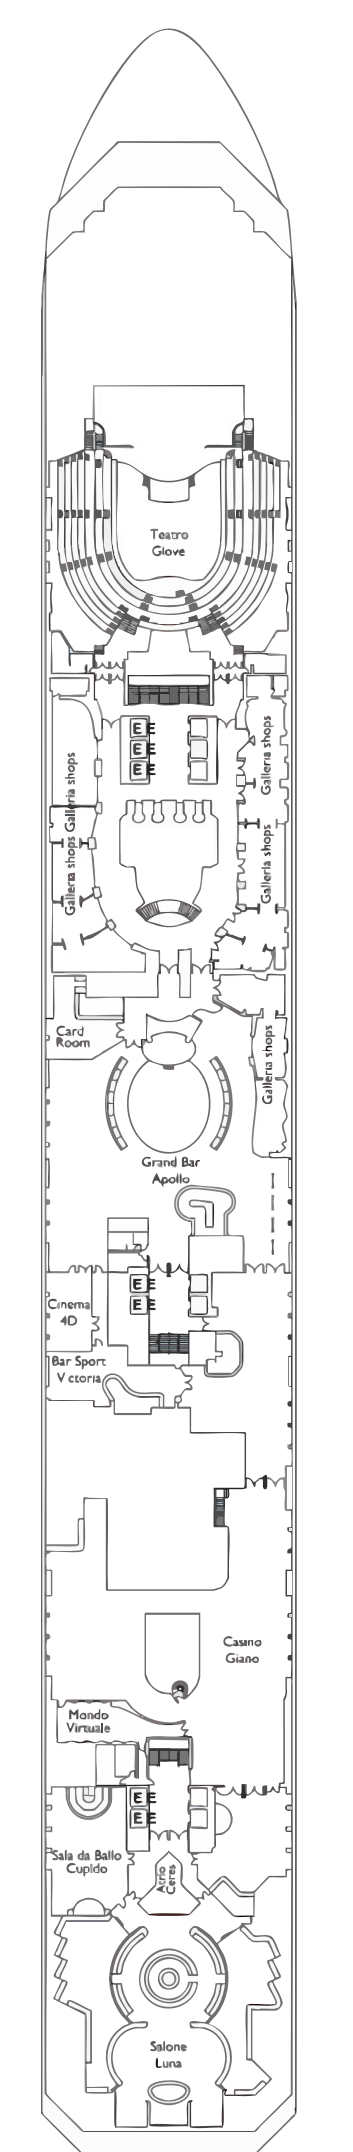

Costa Serena

Nota: A cama de casal está disponível em todas as categorias

- ✓ camarote com vista parcialmente limitada
 - camarote individual
 - H camarote para pessoas de mobilidade reduzida
 - ζ camarotes com comunicação
 - E elevador
- * sofá-cama de casal
 - 1 cama alta
 - sofá-cama individual
 - ▲▲ camas baixas não convertíveis em cama de casal
 - ▲ não convertíveis em cama de casal

1º DECK
ANDROMEDA

2º DECK
CASSIOPEA

3º DECK
ARIES

4º DECK
ORION

5º DECK
GEMINI

6º DECK
CENTAURUS

7º DECK
ACQUARIUS

8º DECK
PERSEUS

9º DECK
LIBRA

10º DECK
TAURUS

11º DECK
VIRGO

12º DECK
PEGASUS

14º DECK
VELA