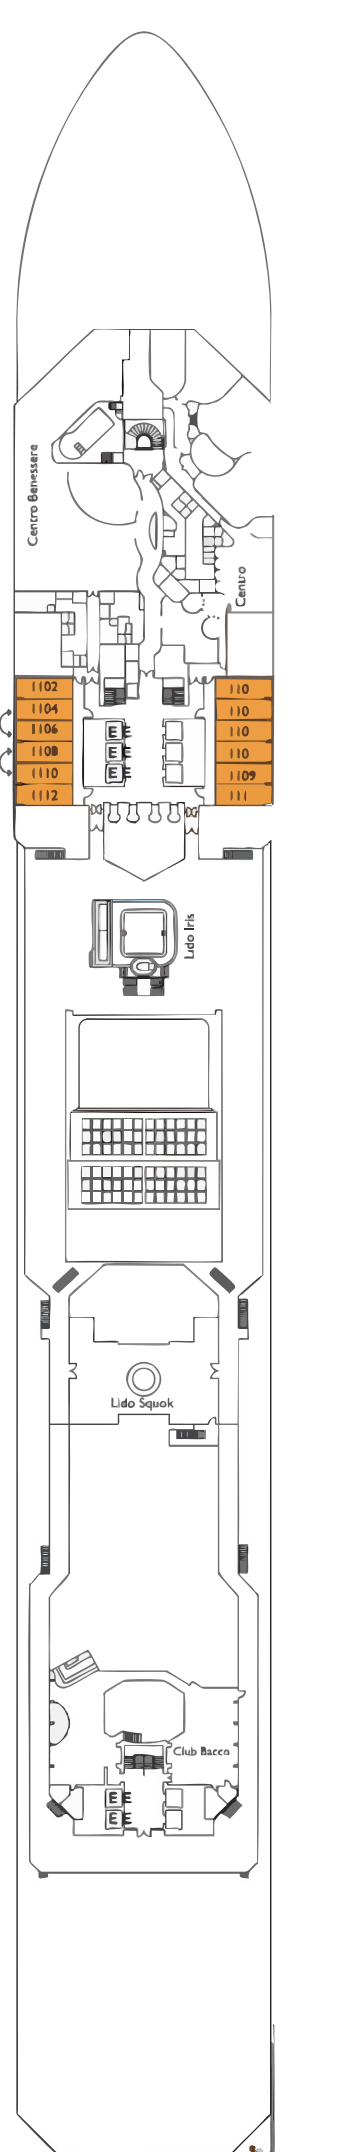

Costa Serena

Nota: A cama de casal está disponível em todas as categorias

- ✓ camarote com vista parcialmente limitada
 - camarote individual
 - H camarote para pessoas de mobilidade reduzida
 - ζ camarotes com comunicação
 - E elevador
- * sofá-cama de casal
 - 1 cama alta
 - sofá-cama individual
 - ▲▲ camas baixas não convertíveis em cama de casal
 - ▲ não convertíveis em cama de casal

1º DECK
ANDROMEDA

2º DECK
CASSIOPEA

3º DECK
ARIES

4º DECK
ORION

5º DECK
GEMINI

6º DECK
CENTAURUS

7º DECK
ACQUARIUS

8º DECK
PERSEUS

9º DECK
LIBRA

10º DECK
TAURUS

11º DECK
VIRGO

12º DECK
PEGASUS

14º DECK
VELA