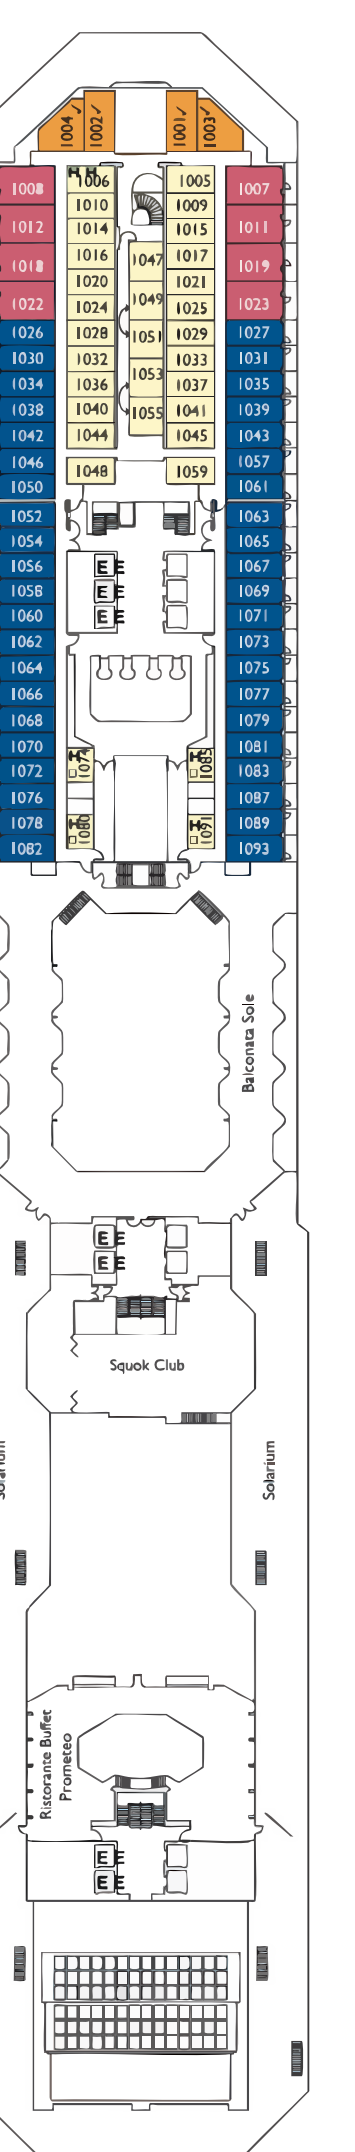

Costa Serena

Nota: A cama de casal está disponível em todas as categorias

- ✓ camarote com vista parcialmente limitada
 - camarote individual
 - H camarote para pessoas de mobilidade reduzida
 - ζ camarotes com comunicação
 - E elevador
- * sofá-cama de casal
 - 1 cama alta
 - sofá-cama individual
 - ▲▲ camas baixas não convertíveis em cama de casal
 - ▲ não convertíveis em cama de casal

1º DECK
ANDROMEDA

2º DECK
CASSIOPEA

3º DECK
ARIES

4º DECK
ORION

5º DECK
GEMINI

6º DECK
CENTAURUS

7º DECK
ACQUARIUS

8º DECK
PERSEUS

9º DECK
LIBRA

10º DECK
TAURUS

11º DECK
VIRGO

12º DECK
PEGASUS

14º DECK
VELA