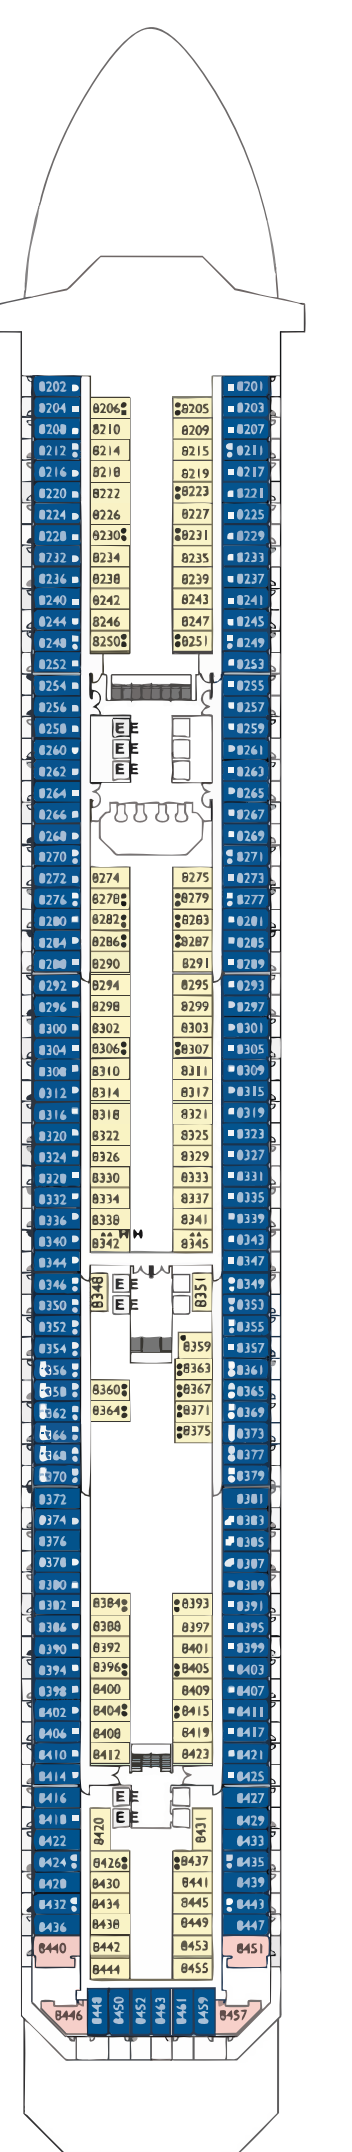

Costa Serena

Nota: A cama de casal está disponível em todas as categorias

- ✓ camarote com vista parcialmente limitada
 - camarote individual
 - H camarote para pessoas de mobilidade reduzida
 - ζ camarotes com comunicação
 - E elevador
- * sofá-cama de casal
 - 1 cama alta
 - sofá-cama individual
 - ▲▲ camas baixas não convertíveis em cama de casal
 - ▲ não convertíveis em cama de casal

1º DECK
ANDROMEDA

2º DECK
CASSIOPEA

3º DECK
ARIES

4º DECK
ORION

5º DECK
GEMINI

6º DECK
CENTAURUS

7º DECK
ACQUARIUS

8º DECK
PERSEUS

9º DECK
LIBRA

10º DECK
TAURUS

11º DECK
VIRGO

12º DECK
PEGASUS

14º DECK
VELA