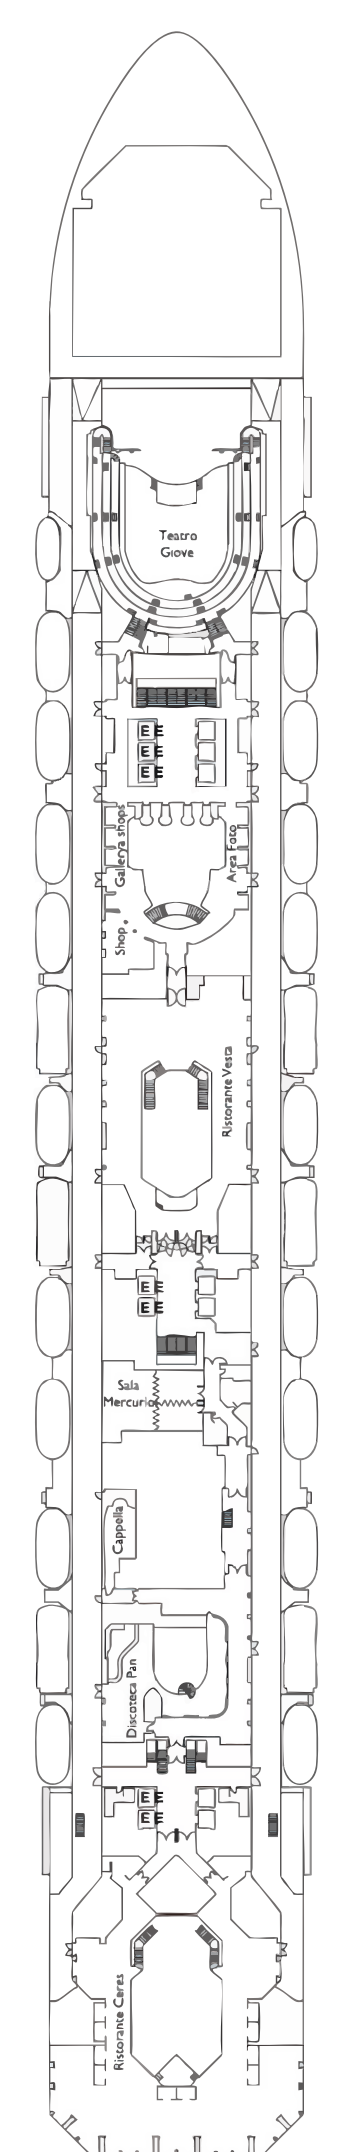

Costa Serena

Nota: A cama de casal está disponível em todas as categorias

- ✓ camarote com vista parcialmente limitada
 - camarote individual
 - H camarote para pessoas de mobilidade reduzida
 - ζ camarotes com comunicação
 - E elevador
- * sofá-cama de casal
 - 1 cama alta
 - sofá-cama individual
 - ▲▲ camas baixas não convertíveis em cama de casal
 - ▲ não convertíveis em cama de casal

1º DECK
ANDROMEDA

2º DECK
CASSIOPEA

3º DECK
ARIES

4º DECK
ORION

5º DECK
GEMINI

6º DECK
CENTAURUS

7º DECK
ACQUARIUS

8º DECK
PERSEUS

9º DECK
LIBRA

10º DECK
TAURUS

11º DECK
VIRGO

12º DECK
PEGASUS

14º DECK
VELA