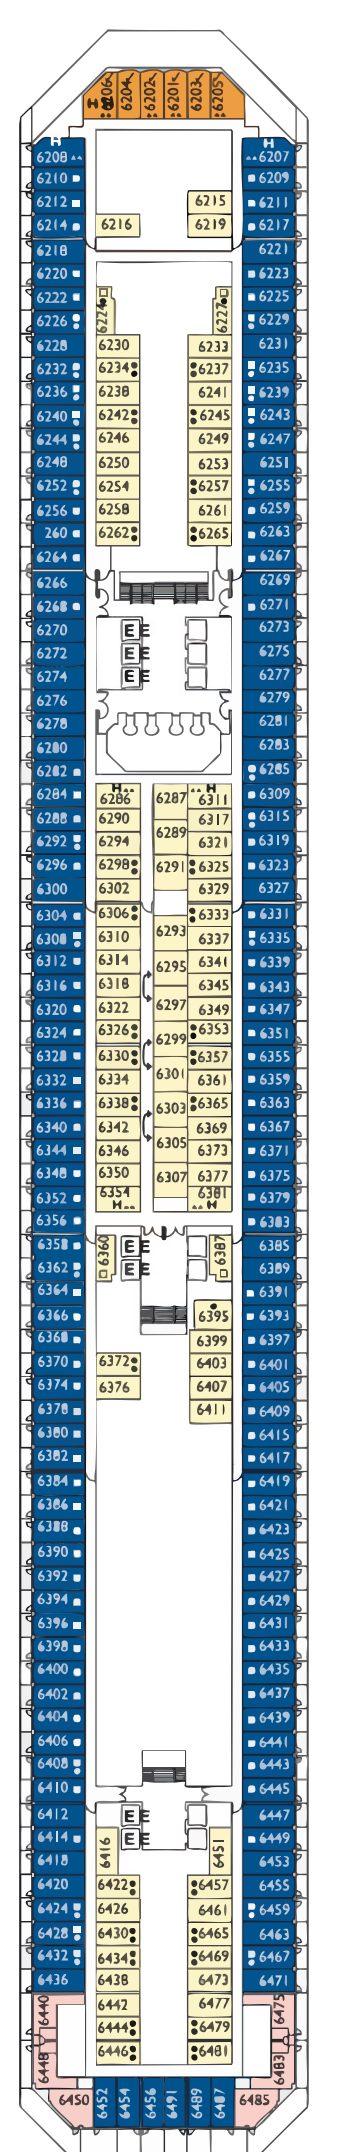

Costa Serena

Nota: A cama de casal está disponível em todas as categorias

- ✓ camarote com vista parcialmente limitada
 - camarote individual
 - H camarote para pessoas de mobilidade reduzida
 - ζ camarotes com comunicação
 - E elevador
- * sofá-cama de casal
 - 1 cama alta
 - sofá-cama individual
 - ▲▲ camas baixas não convertíveis em cama de casal
 - ▲ não convertíveis em cama de casal

1º DECK
ANDROMEDA

2º DECK
CASSIOPEA

3º DECK
ARIES

4º DECK
ORION

5º DECK
GEMINI

6º DECK
CENTAURUS

7º DECK
ACQUARIUS

8º DECK
PERSEUS

9º DECK
LIBRA

10º DECK
TAURUS

11º DECK
VIRGO

12º DECK
PEGASUS

14º DECK
VELA