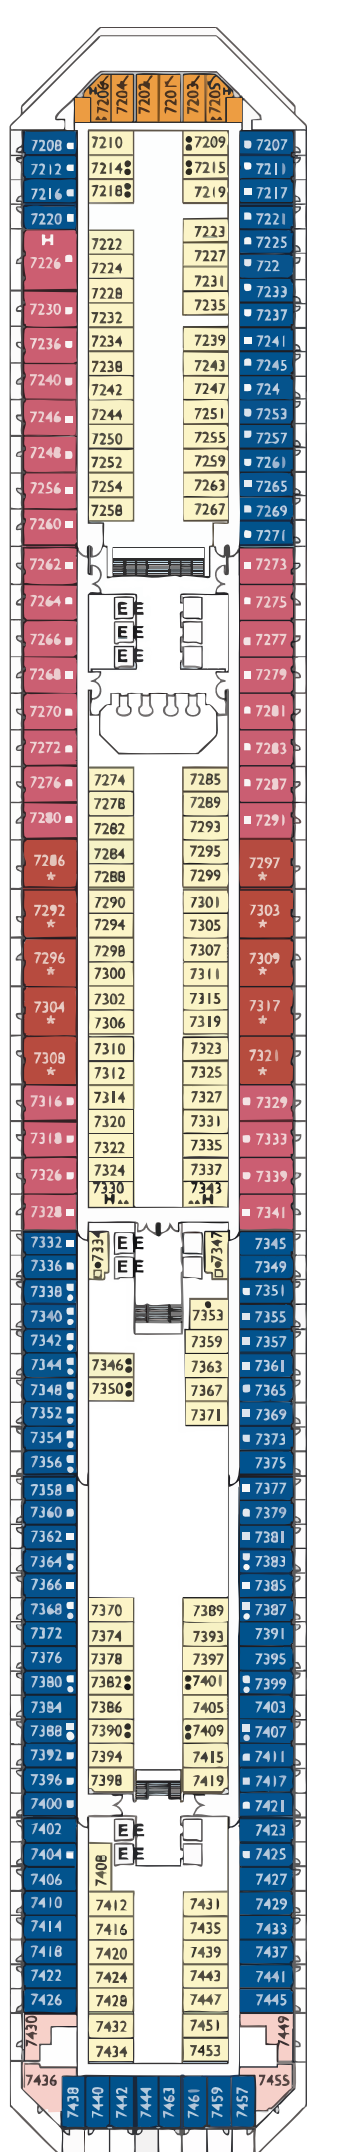

Costa Serena

Nota: A cama de casal está disponível em todas as categorias

- ✓ camarote com vista parcialmente limitada
 - camarote individual
 - H camarote para pessoas de mobilidade reduzida
 - ζ camarotes com comunicação
 - E elevador
- * sofá-cama de casal
 - 1 cama alta
 - sofá-cama individual
 - ▲▲ camas baixas não convertíveis em cama de casal
 - ▲ não convertíveis em cama de casal

1º DECK
ANDROMEDA

2º DECK
CASSIOPEA

3º DECK
ARIES

4º DECK
ORION

5º DECK
GEMINI

6º DECK
CENTAURUS

7º DECK
ACQUARIUS

8º DECK
PERSEUS

9º DECK
LIBRA

10º DECK
TAURUS

11º DECK
VIRGO

12º DECK
PEGASUS

14º DECK
VELA