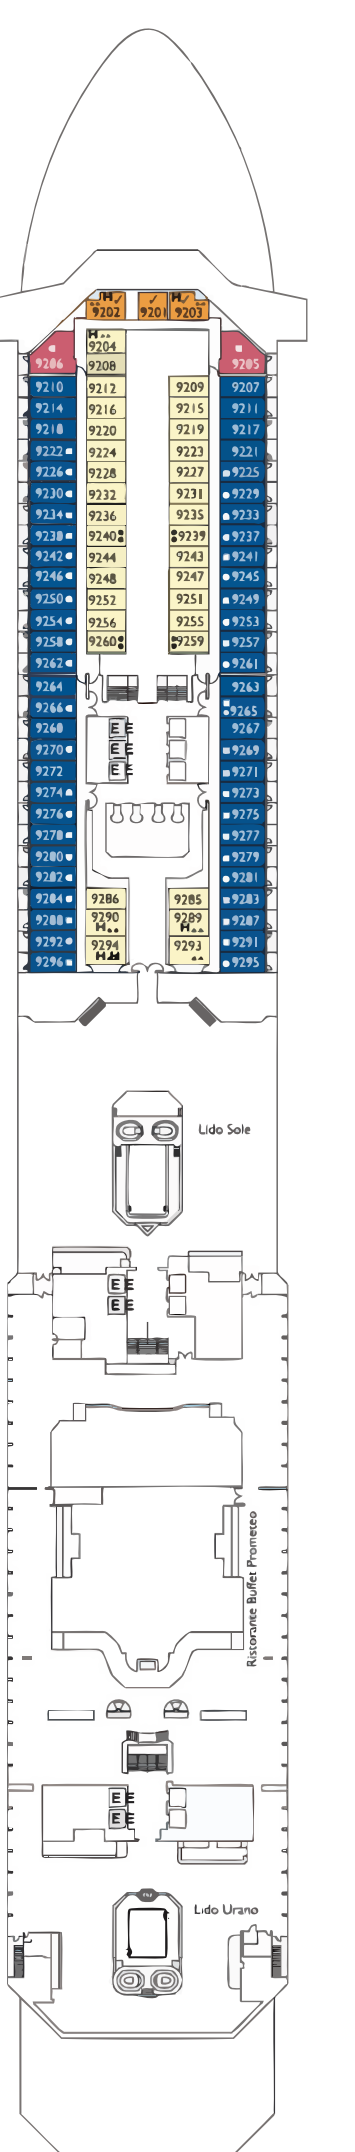

Costa Serena

Nota: A cama de casal está disponível em todas as categorias

- ✓ camarote com vista parcialmente limitada
 - camarote individual
 - H camarote para pessoas de mobilidade reduzida
 - ζ camarotes com comunicação
 - E elevador
- * sofá-cama de casal
 - 1 cama alta
 - sofá-cama individual
 - ▲▲ camas baixas não convertíveis em cama de casal
 - ▲ não convertíveis em cama de casal

1º DECK
ANDROMEDA

2º DECK
CASSIOPEA

3º DECK
ARIES

4º DECK
ORION

5º DECK
GEMINI

6º DECK
CENTAURUS

7º DECK
ACQUARIUS

8º DECK
PERSEUS

9º DECK
LIBRA

10º DECK
TAURUS

11º DECK
VIRGO

12º DECK
PEGASUS

14º DECK
VELA