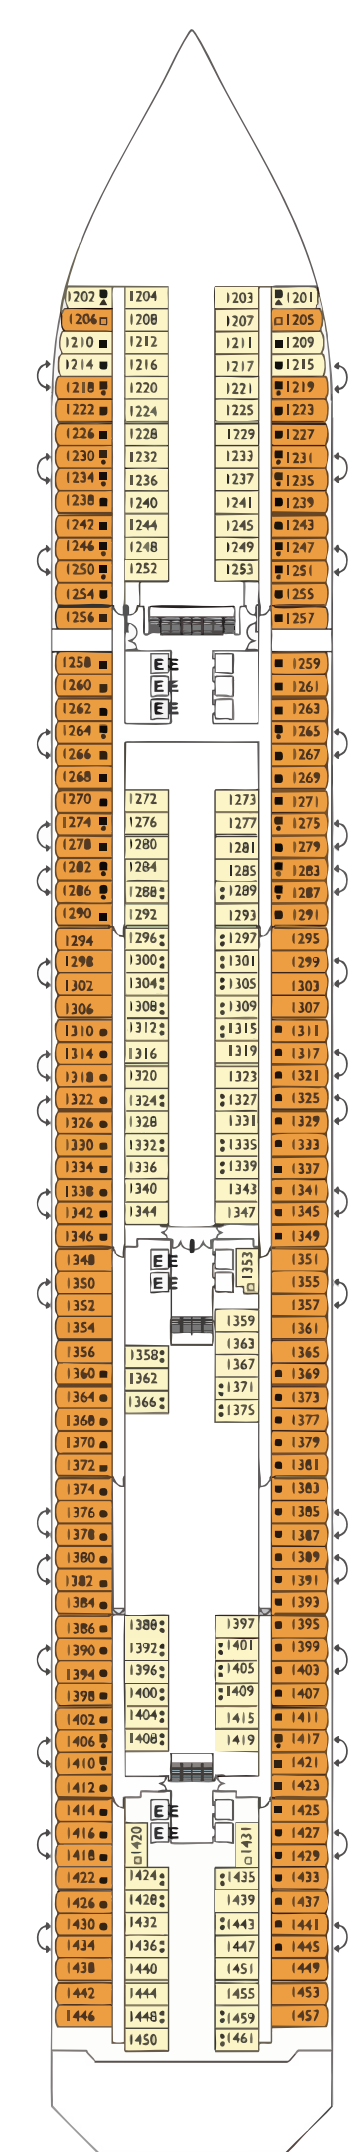

Costa Serena

Nota: A cama de casal está disponível em todas as categorias

- ✓ camarote com vista parcialmente limitada
 - camarote individual
 - H camarote para pessoas de mobilidade reduzida
 - ζ camarotes com comunicação
 - E elevador
- * sofá-cama de casal
 - 1 cama alta
 - sofá-cama individual
 - ▲▲ camas baixas não convertíveis em cama de casal
 - ▲ não convertíveis em cama de casal

1º DECK
ANDROMEDA

2º DECK
CASSIOPEA

3º DECK
ARIES

4º DECK
ORION

5º DECK
GEMINI

6º DECK
CENTAURUS

7º DECK
ACQUARIUS

8º DECK
PERSEUS

9º DECK
LIBRA

10º DECK
TAURUS

11º DECK
VIRGO

12º DECK
PEGASUS

14º DECK
VELA