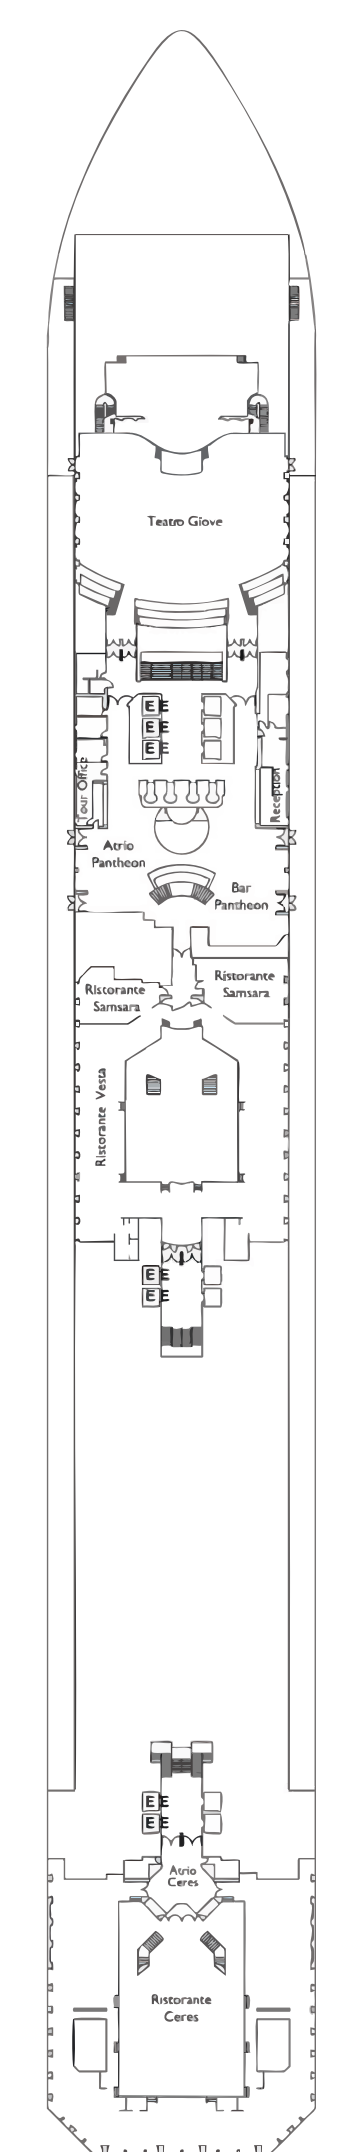

Costa Serena

Nota: A cama de casal está disponível em todas as categorias

- ✓ camarote com vista parcialmente limitada
 - camarote individual
 - H camarote para pessoas de mobilidade reduzida
 - ζ camarotes com comunicação
 - E elevador
- * sofá-cama de casal
 - 1 cama alta
 - sofá-cama individual
 - ▲▲ camas baixas não convertíveis em cama de casal
 - ▲ não convertíveis em cama de casal

1º DECK
ANDROMEDA

2º DECK
CASSIOPEA

3º DECK
ARIES

4º DECK
ORION

5º DECK
GEMINI

6º DECK
CENTAURUS

7º DECK
ACQUARIUS

8º DECK
PERSEUS

9º DECK
LIBRA

10º DECK
TAURUS

11º DECK
VIRGO

12º DECK
PEGASUS

14º DECK
VELA