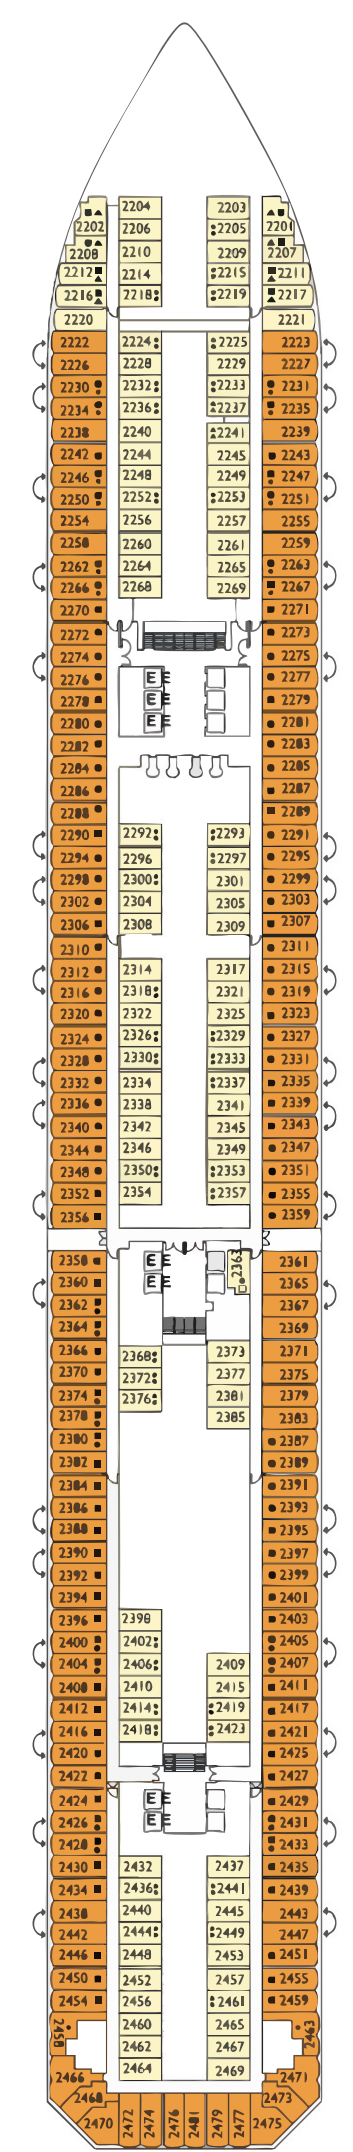

Costa Serena

Nota: A cama de casal está disponível em todas as categorias

- ✓ camarote com vista parcialmente limitada
 - camarote individual
 - H camarote para pessoas de mobilidade reduzida
 - ζ camarotes com comunicação
 - E elevador
- * sofá-cama de casal
 - 1 cama alta
 - sofá-cama individual
 - ▲▲ camas baixas não convertíveis em cama de casal
 - ▲ não convertíveis em cama de casal

1º DECK
ANDROMEDA

2º DECK
CASSIOPEA

3º DECK
ARIES

4º DECK
ORION

5º DECK
GEMINI

6º DECK
CENTAURUS

7º DECK
ACQUARIUS

8º DECK
PERSEUS

9º DECK
LIBRA

10º DECK
TAURUS

11º DECK
VIRGO

12º DECK
PEGASUS

14º DECK
VELA